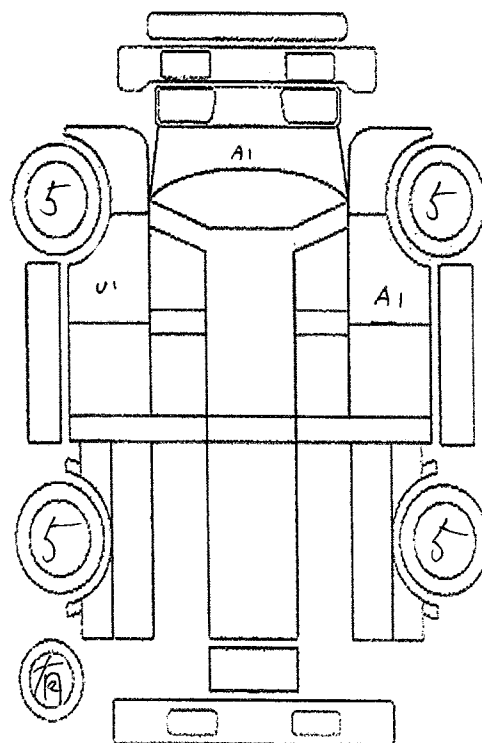

走行距離が不明の場合は走行距離欄に\$印を明確につけて下さい。

★ ユニック製 セーフティーローダー	★ 積載量 2950kg
★ 型式 UC35NETRS	★ 総重量 7395kg
★ ラジコン付き	★ 準中型・中型8t限定可
★ ウインチ ロープフック	★ 1ナンバー 6MT
★ 左電動格納ミラー	★ エンジン型式 N04C 180ps
★ 荷台床グレーチング	★ 荷台地上高約 93cm
★ 荷台内寸約 長さ 568cm ×幅 205cm ×高さ 11cm	
★ タイヤサイズ F 215/70R 17.5 118/116L LT	
★ タイヤサイズ R Wタイヤ ・ Fタイヤと同サイズ	

検査員記入

ナビ フルセグTV 作業灯 製造年2015.5

外装・荷台小AUS AUP補修 内装コキズ 下回り一部S

スペア

フロントガラス	トビ石	線A・X要す	室内	ヨコレ ・コゲ・ヤブレ	コゲ穴	黄ばみ	外装	小キズ ・ホイルA
長さ 761 Cm	幅 222 Cm	高さ 222 Cm	最大積載量 2950 Kg	車体No	XZU720-0009304			