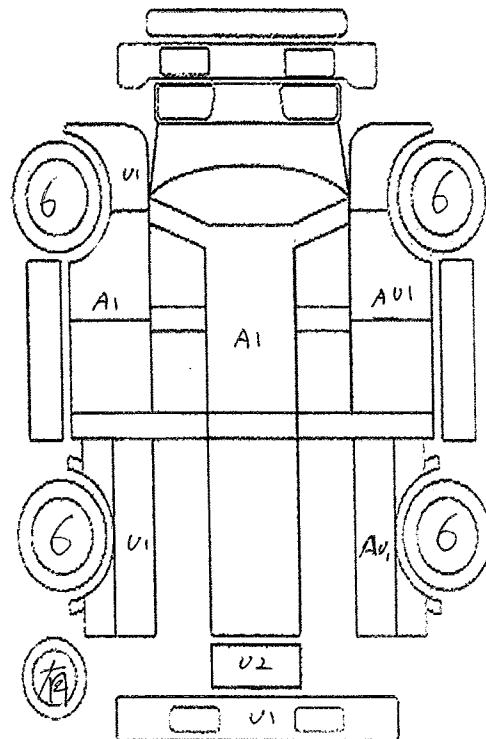

セールスポイント

★ 平ボディ	★ 積載量 800kg
★ 荷台スチール床	★ 総重量 2040kg
★ あおりゲートチェーン	★ 普通免許
★ キーレス	★ 4ナンバー 5MT
★ パワーウィンドウ	★ エンジン型式 3SZ
★ AM・FMラジオ	★ 荷台地上高約73cm
★ 荷台内寸約 長さ250cm×幅160cm×高さ37cm	
★ タイヤサイズ F 175/80R13 97/95N LT	
★ タイヤサイズ R Fタイヤと同サイズ シングルタイヤ	

検査員記入

WEアバッグ ABS

外装・荷台小AUS AUP補修 内装コキズ 下回り一部S ドアトリムめくれ

スペア

フロントガラス	トビ石 線A・X要す	室内	ヨゴレ ・コゲ・ヤブレ・コゲ穴・黄ばみ	外装	小キズ ・ホイルA
長さ 427 Cm	幅 167 Cm	高さ 189 Cm	最大積載量 800 Kg	車体No	S402U-0018800

走行距離が不明の場合は走行距離欄に