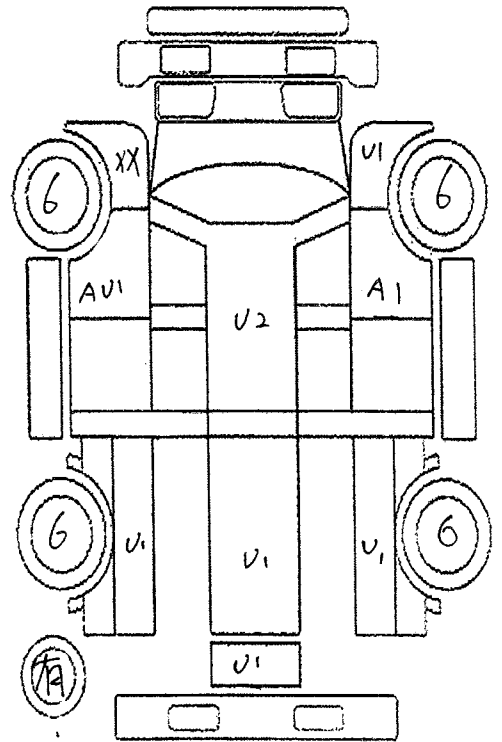

出品票

メーカー トヨタ	型式指定番号 17753	類別区分番号 0008	評価点 R
初度登録年式 R2 1 年 月	車名 ライトエース	ドア 2	積載0.8t 総重量3.5t未満
		形状 T	平ボディ AT
			2WD

車歴 レンタ	排気量 1500 CC	型式 DBF - S402U	通称型式	内装 B
-----------	-----------------------	--------------------------	------	----------------

セールスポイント

★ 平ボディ	★ 積載量800kg
★ 荷台スチール床	★ 総重量2060kg
★ あおりゲートチェーン	★ 普通免許・AT限定可
★ Wエアバッグ	★ 4ナンバー AT
★ ナビ 1セグTV	★ エンジン型式 3SZ
★ ETC	★ 荷台地上高約74cm
★ 荷台内寸約 長さ250cm×幅160cm×高さ37cm	
★ タイヤサイズ F 175/80R13 97/95N LT	
★ タイヤサイズ R シングルタイヤ Fタイヤと同サイズ	

検査員記入

スペア

外装・荷台小AUS AUP補修 内装コキズ Fインナー歪み クロスメンバー曲がり

フロントガラス	トビ石 ・線A・X要す	室内	ヨゴレ ・コゲ・ヤブレ・コゲ穴・黄ばみ	外装	小キズ ・ホイルA
長さ 諸元	427 Cm	幅	167 Cm	高さ	189 Cm
最大積載量	800 Kg	車体No	S402U-0029682		

走行距離が不明の場合は走行距離欄に\$#*印を明確につけて下さい。