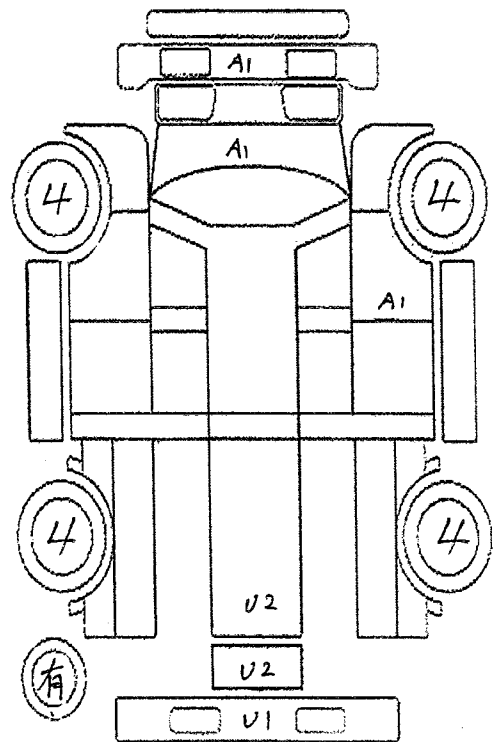

セールスポイント

★ 平ボディ	★ 積載量800kg
★ 荷台スチール床	★ 総重量2050kg
★ あおりゲートチェーン	★ 普通免許・AT限定可
★ キーレス	★ 4ナンバー AT
★ 電動調整ミラー	★ エンジン型式 3SZ
★ ナビ フルセグTV	★ 荷台地上高約73cm
★ 荷台内寸約 長さ250cm×幅160cm×高さ37cm	
★ タイヤサイズ F 175R13 8PR LT	
★ タイヤサイズ R シングルタイヤ	Fタイヤと同サイズ

検査員記入

スタッドレス ドラレコ (SD無し) シートカバー

外装・荷台小AUS AUP補修 内装コキズ 下回り一部小S

スペア

フロントガラス	トビ石・線A・X要す	室内	ヨゴレ・コゲ・ヤブレ・コゲ穴・黄ばみ	外装	小キズ・ホイルA
長さ 427 Cm	幅 167 Cm	高さ 189 Cm	最大積載量 800 Kg	車体No	S402U-0020648

走行距離が不明の場合は走行距離欄に\$#*印を明確につけて下さい。