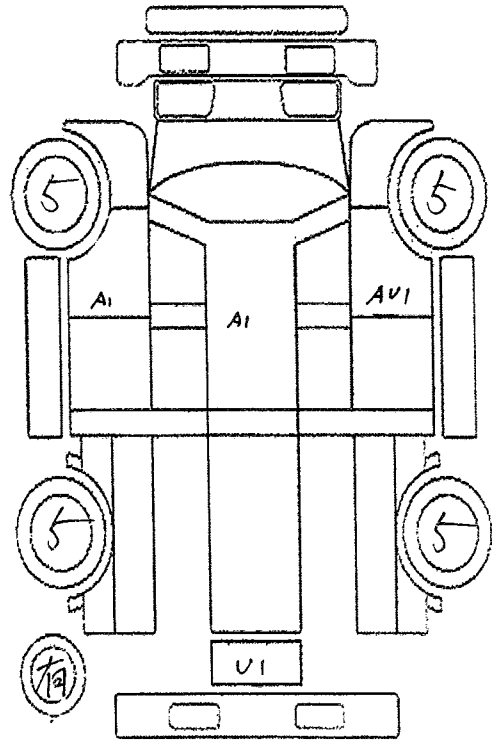

出品票

メーカー トヨタ	型式指定番号 16048	類別区分番号 0028	評価点
初度登録年式 H25 2	車名 タウンエース	ドア 2	積載0.8t 総重量3.5t未満
年 月		形状 T	平ボディ MT
			2WD 4

車歴 自家用	排気量 1500 CC	型式 ABF - S402U	通称型式	内装 B
-----------	-----------------------	--------------------------	------	----------------

セールスポイント

★ 平ボディ	★ 積載量 800kg
★ 荷台スチール床	★ 総重量 2040kg
★ あおりゲートチェーン	★ 普通免許
★ Wエアバッグ	★ 4ナンバー 5MT
★ ABS	★ エンジン型式 3SZ
★ あおりプロテクター	★ 荷台地上高約74cm
★ 荷台内寸約 長さ 250 cm×幅 160 cm×高さ 37 cm	
★ タイヤサイズ F 175R13 8PR LT	
★ タイヤサイズ R シングルタイヤ	Fタイヤと同サイズ

検査員記入

スペア

外装・荷台小AUS AUP補修 内装コキズ 下回り一部S オーディオ不良

フロントガラス	トビ石・線A・X要す	室内	ヨゴレ・コゲ・ヤブレ・コゲ穴・黄ばみ	外装	小キズ・ホイルA
長さ 427 Cm	幅 167 Cm	高さ 189 Cm	最大積載量 800 Kg	車体No	S402U-0011047

走行距離が不明の場合は走行距離欄に\$#*印を明確につけて下さい。