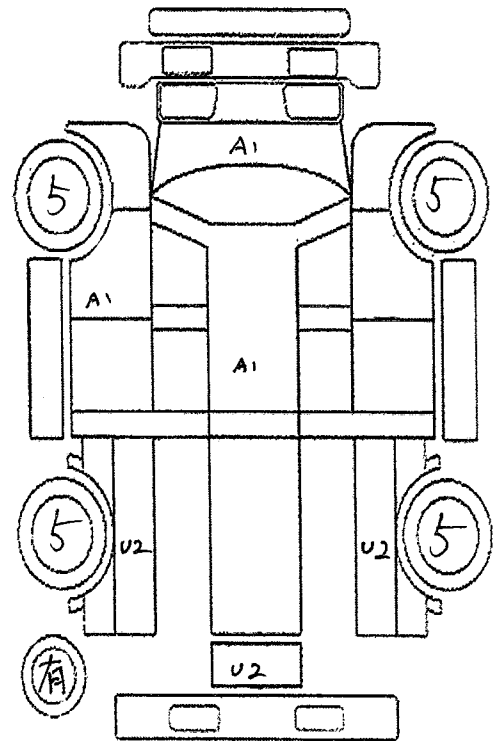

セールスポイント

★ 平ボディ	★ 積載量750kg
★ 4WD デフロック	★ 総重量2060kg
★ 荷台スチール床	★ 普通免許・AT限定可
★ あおりゲートチェーン	★ 4ナンバー AT
★ 電動調整ミラー	★ エンジン型式 3SZ
★ キーレス	★ 荷台地上高約72cm
★ 荷台内寸約 長さ250cm×幅160cm×高さ37cm	
★ タイヤサイズ F 175R13 LT	
★ タイヤサイズ R シングルタイヤ	Fタイヤと同サイズ

検査員記入

リアフォグランプ

外装・荷台小AUS AUP補修 内装コキズ 下回り一部小S 荷台加工有

スペア

フロントガラス	トビ石・線A・X要す	室内	ヨゴレ・コゲ・ヤブレ・コゲ穴・黄ばみ	外装	小キズ・ホイールA
長さ 427 Cm	幅 167 Cm	高さ 189 Cm	最大積載量 750 Kg	車体No	S412U-0007442

走行距離が不明の場合は走行距離欄に\$#*印を明確につけて下さい。