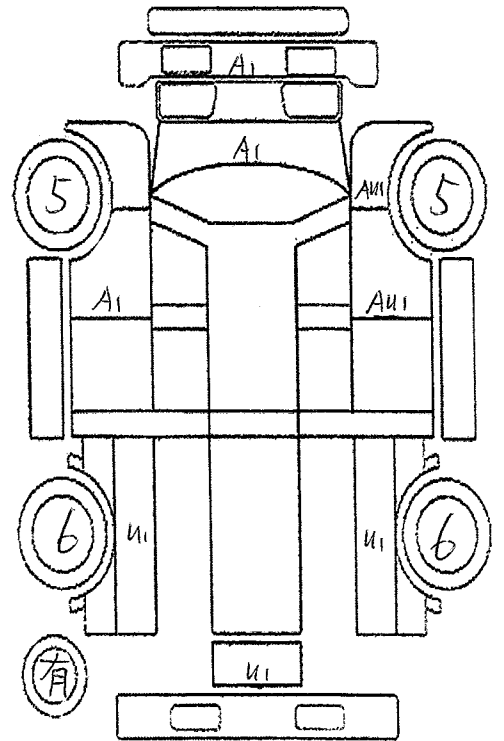

セールスポイント

★ 平ボディ	★ 積載量800kg
★ 荷台床鉄板	★ 総重量2040kg
★ 幌付き	★ 普通免許
★ Wエアバッグ ABS	★ 4ナンバー 5MT
★ キーレス 電動ミラー	★ エンジン型式 3SZ
★ 純正ナビ 1セグ バックカメラ	★ 荷台地上高約72cm
★ 荷台内寸約 長さ250cm×幅160cm×高さ125cm	
★ タイヤサイズ F 175R13 LT	
★ タイヤサイズ R シングルタイヤ	Fタイヤと同サイズ

検査員記入

ETC ドラレコ

外装・荷台小AUS AUP補修 内装コキズ

フロントガラス	トビ石・線A・X要す	室内	ヨゴレ・コゲ・ヤブレ・コゲ穴・黄ばみ	外装	小キズ・ホイールA
長さ 427 Cm	幅 167 Cm	高さ 189 Cm	最大積載量 800 Kg	車体No	S402U-0018471

スペア

走行距離が不明の場合は走行距離欄に\$#*印を明確につけて下さい。