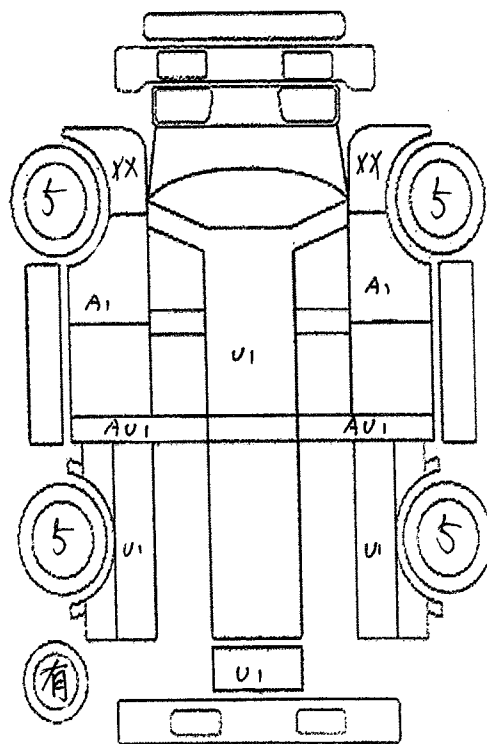

出品票

メーカー トヨタ	型式指定番号 16048	類別区分番号 0028	評価点 R
初度登録年式 H24 12 年 月	車名 タウンエース	ドア 2 形状 T	積載0.8t 総重量3.5t未満 平ボディ MT
2WD			

車歴 レンタ	排気量 1500 CC	型式 ABF - S402U	通称型式	内装 C
-----------	-----------------------	--------------------------	------	----------------

スペア

シートカバー取付

外装・荷台小AUS AUP補修 内装コキズ 左Fインナー歪み小 荷台ボルト穴

フロントガラス	トビ石 ・線A・X要す	室内	ヨゴレ ・コゲ・ ヤブレ ・コゲ穴・黄ばみ	外装	小キズ ・ホイルA
長さ 諸元	427 Cm	幅	167 Cm	高さ	189 Cm
最大積載量	800 Kg	車体No	S402U-0010641		