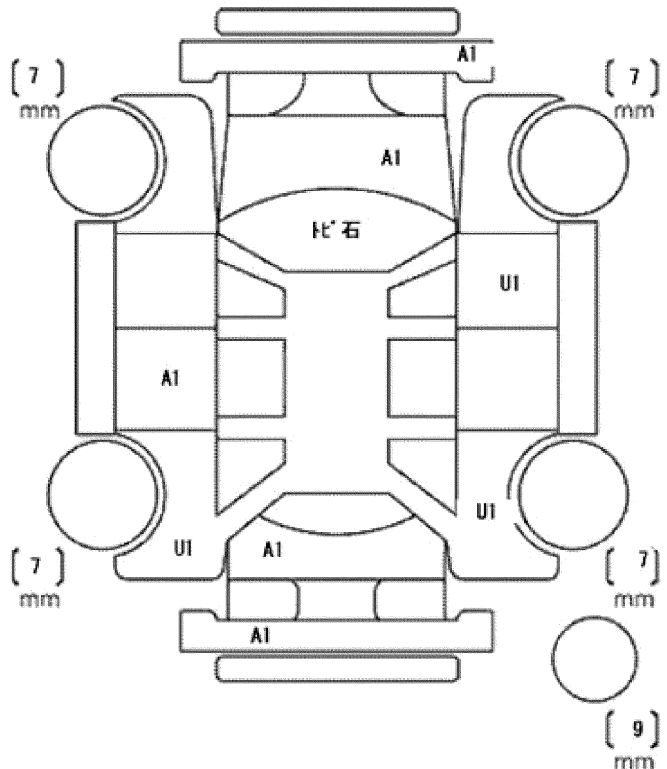

出品票

型式指定番号		類別区分番号		シリアル番号		評価点	
初年度登録 R05 年 7 月	車名 ハイエースワゴン		ドア数 4	グレード DX10人パワースラ		駆動 2WD 4WD その他	
型式 3BA-TRH214W		排気量 2700 cc	燃料 ガソリン	軽油 ( )		内装 A B C	
車検 抹消済み 年 月	車歴 レンタ	※未記入は自家用	シフト DAT	冷房	AC	純正装備品 Oをつける	
走行距離 10万0千097 km	Oをつける		マイル	$(交換)	エ(改ざん)	イ(不明)	純正TV
外装色 シルバー	色替(元色) 色替無	カラーNo.	内装色		純正ナビ 純正AW		
車台No. TRH214 - 0074718	リサイクル 預託金 14,360 円		円預託済		未預託		
登録No.	定員 10 人	積載量 kg	諸元 長さ 484 cm	幅 188 cm	高さ 210 cm	純正ナビ 純正AW	
輸入車のみ⇒ モデル 年式	輸入区分	ディーラー	並行	ハンドル	左	右	純正TV
セールスポイント		★10人乗り★DX★パワースライドドア★リアクーラー&ヒーター★ナビ★バックカメラ★ETC★キーレスキー★リクライニングシート★リアスライド小窓★PCS★LDA★VSC★TRC★WエアB★車両総重量2490Kg★2TR・160馬力					

注意事項・不具合箇所

★保証書・記録簿5枚・取説

★ナビ型式AVN-LBS01

★フロアマット

検査員記入欄：修復歴「有」の場合は修復箇所・交換箇所を記入

外装 AU

室内よごれ

ホイールカバーA

シートコゲ

ドアミラー	キズ	ヒビ	ワレ
工具	無	ジャッキ	無