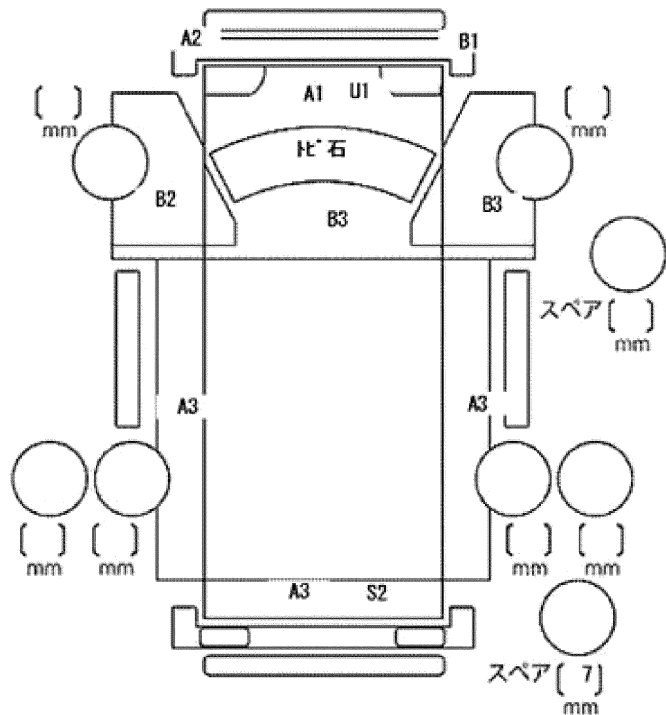

出品票

初年度登録		型式指定番号	類別区分番号	シリアル番号	評価点	
R03	年	車名	ドア数	グレード	取動	3.5
3	月	キャンター	2	強化ダンプ・積載3t ・全低床・極東開発・ 3方開・ワンオーナー	2WD 4WD その他	
		型式	排気量	2990 cc	燃料	内装
		2PG-FBA60			ガソリン	A B C

車検	抹消済み	車歴	※未記入は自家用	シフト	冷房	AC	純正装備品 ○をつける		
	年 月	レンタ		MT5			PS	PW	純正TV
走行距離	6万3千900 km	○をつける		マイル	$ (交換)	* (改ざん)	純正ナビ	革シート	SR
外装色	シロ	色替(元色)	色替無	カラーNo.			純正AW	エア	ABS
車台No.	FBA60	-	585587	内装色			TV種類(社外品含む) ○をつける		
登録No.				リサイクル 預託金	8,830	円預託済	フルセグ	ワンセグ	アナログ
定員	3人	積載量	3,000 kg	長さ	469 cm	幅	ナビ種類(社外品含む) ○をつける		
				高さ	198 cm		HDD	DVD	SD
輸入車のみ⇒	モデル 年式	年	輸入区分	ディーラー	並行	ハンドル	DVD再生可		
						左 右	後日発送品 ○をつける		
							新車保証書	車両取説	

セールスポイント

★積載3t★極東開発★DD02-31★強化ダンプ★3方開★ワンオーナー★AEBS
★LDWS★ESP★ETC★B/Tオーディオ★左電動ミラー★キーレス★4P10・
ターボ・150馬力★荷台内寸約305×160×37 荷台地上高約86cm

注意事項・不具合箇所

- ★ダンプ動作確認済み!
- ★保証書・記録簿3枚・取説・上物取説
- ★スペアキー★フォグランプ★フロアマット
- ★車両総重量5925Kg

検査員記入欄：修復歴「有」の場合は修復箇所・交換箇所を記入

外装 荷台AUS

室内よごれ、ハンドルすれ

ドアミラー	キズ	ヒビ	ワレ
工具	無	ジャッキ	無