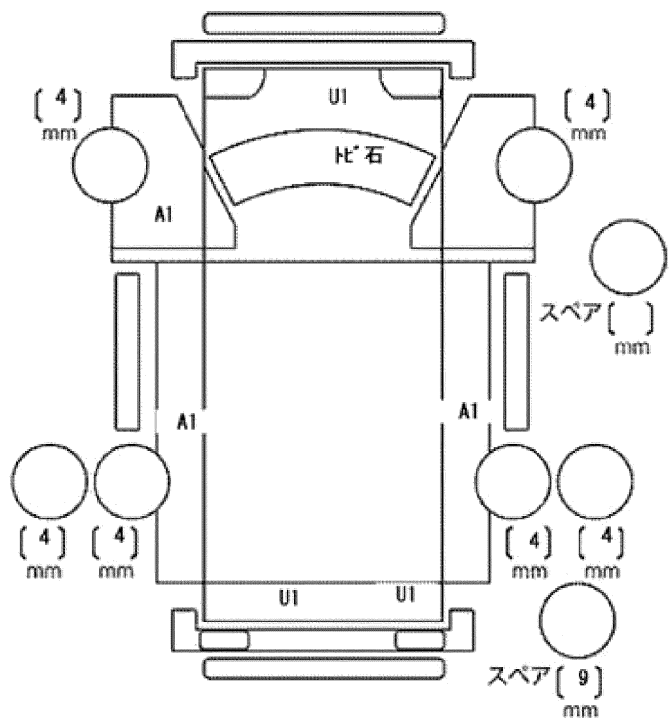

注意事項・不具合箇所

★保証書・記録簿 6 枚・取説・予備キー 2 本

★フロアマット&バイザー

検査員記入欄：修復歴「有」の場合は修復箇所・交換箇所を記入

外装 荷台AU

室内よごれ、シートこげ穴

ドアミラー	キズ	ヒビ	ワレ
工具	無	ジャッキ	無