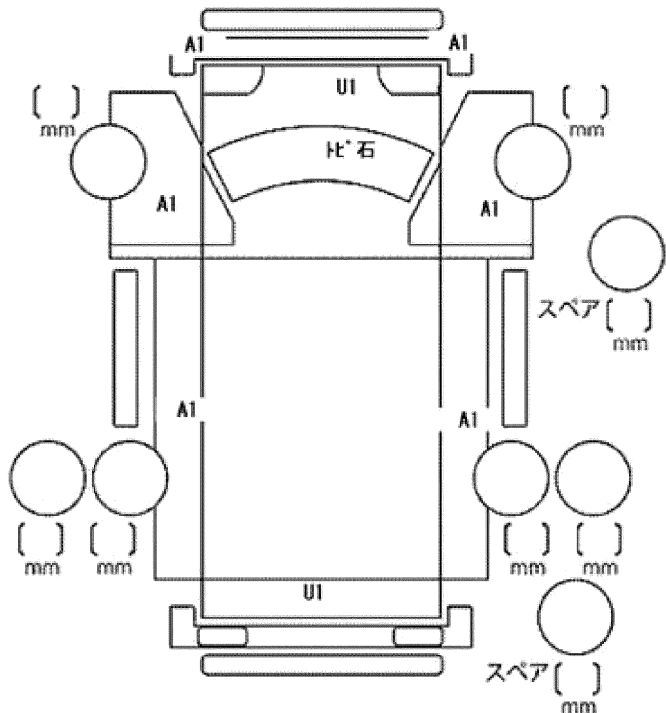

注意事項・不具合箇所

★取説・スペアキー2本

★メッキパーツ★トリコットシート

★フロアマット&バイザー

検査員記入欄：修復歴「有」の場合は修復箇所・交換箇所を記入

外装AUタッチP

荷台P補修

室内よごれ