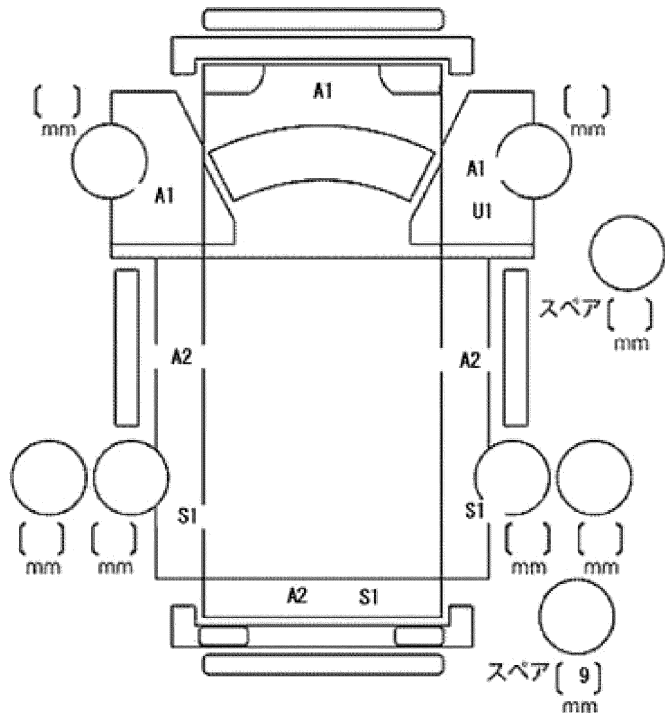

注意事項・不具合箇所

- ★上物&ラジコン動作確認済み！
- ★CUSTOMグレード・オートAC他
- ★4P10+ターボ・150馬力
- ★荷台内寸約566×205★スタッドレス

検査員記入欄：修復歴「有」の場合は修復箇所・交換箇所を記入

- ★AEB★LDWS★EZGO★ESP
- ★ナビ型式CN-HE02D
- ★保証書・取説・積載車取説

外装 上物AUS

室内よごれ

ドアミラー	キズ	ヒビ	ワレ
工具	無	ジャッキ	無