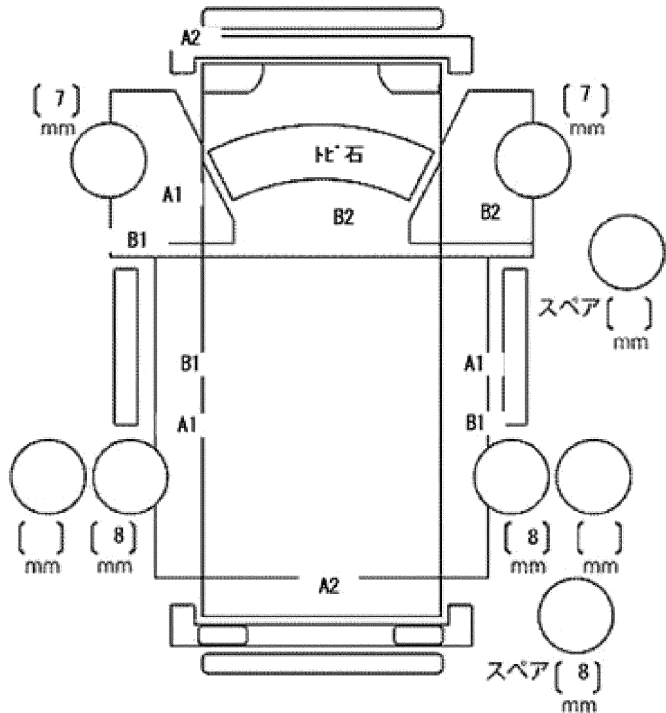

注意事項・不具合箇所

★車両取説★フロアマット

★ナビ型式AVN-LBS01

検査員記入欄：修復歴「有」の場合は修復箇所・交換箇所を記入

外装 荷台AUS

キャブバックAU

看板 室内よごれ

ドアミラー	キズ	ヒビ	ワレ
工具	無	ジャッキ	無