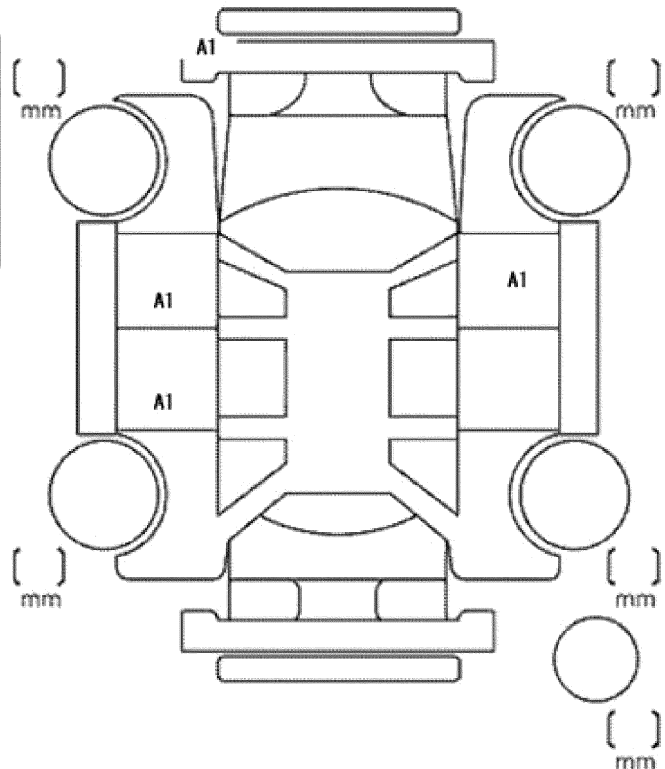

注意事項・不具合箇所

★保証書・取説・スペアキーレスキー

★フロアマット&バイザー

検査員記入欄：修復歴「有」の場合は修復箇所・交換箇所を記入

外装 小A小U

ホイールカバーA

室内よごれ

ドアミラー	キズ	ヒビ	ワレ
工具	無	ジャッキ	無