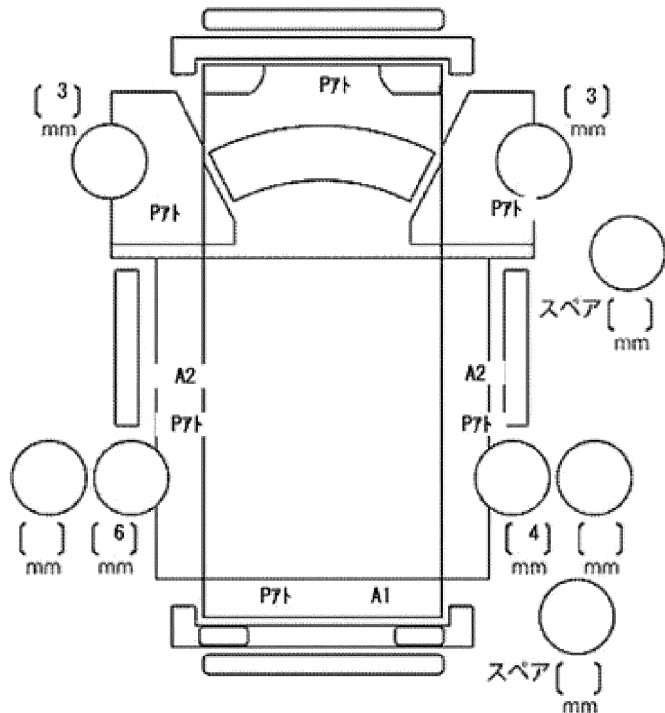

出品票

型式指定番号		類別区分番号		シリアル番号		評価点	
初年度登録 R01 年 10 月	車名 ボンゴトラック		ドア数 2	グレード 冷蔵冷凍庫-20℃・ 保冷パネルバン・デッソー		駆動 2WD 4WD その他	
型式 DBF-SLP2T		排気量	1790 cc	燃料	ガソリン	軽油	( )
車検 抹消済み 年 月		車歴 事業用	シフト CAT	冷房	AC		
走行距離 6万5千700 km		純正装備品 ○をつける		純正ナビ		純正TV	
外装色 指定色		色替(元色) 色替有		カラーNo.		内装色	
車台No. SLP2T - 116431		リサイクル 預託金		8,740 円		円預託済 未預託	
登録No.		定員 2 人		積載量	650 kg	諸元 長さ	474 cm
輸入車のみ⇒		モデル 年式	輸入区分	ディーラー	並行	ハンドル	左 右
セールスポイント		★積載650Kg★デンソー・東海特装車★新車時架装★冷蔵冷凍機★冷凍-20℃・冷 蔵3℃設定★スタンバイ装置★バックカメラ★WエアB★左電格ミラー★車両総重量27 30Kg★L8エンジン100馬力★荷室内寸約260x150x150荷台地上高83					

注意事項・不具合箇所

★冷凍-21.5℃、冷蔵2℃まで確認済み

★荷箱内各内寸

前室左右、各内寸約103x71x103

後室内寸約152x150x150

検査員記入欄：修復歴「有」の場合は修復箇所・交換箇所を記入

★スペアキー

外装 上物AUPムラ

看板消しP、荷室内AU

室内よごれ、シート破れ

ハンドルすれ

ドアミラー	キズ	ヒビ	ワレ
工具	無	ジャッキ	無