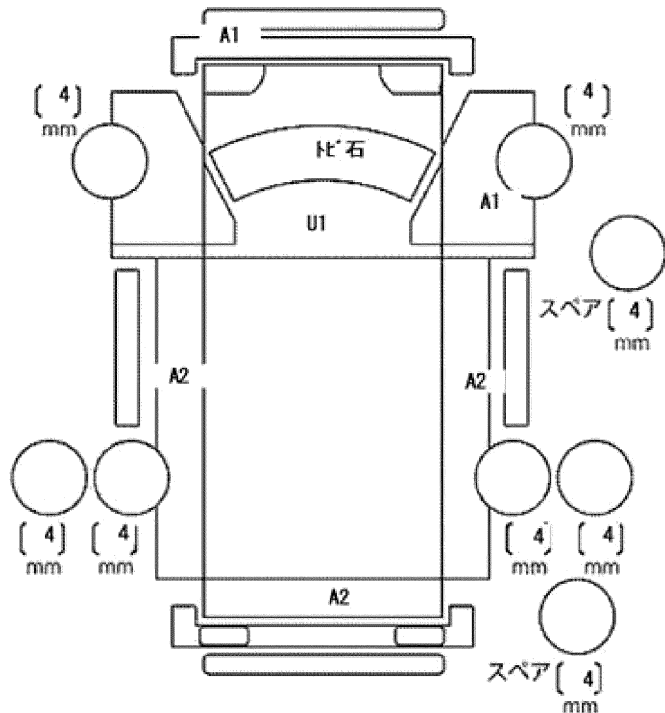

注意事項・不具合箇所

- ★保証書・取説・スペアキー2本
- ★フロアマット&バイザー
- ★荷台板張り、鳥居加工、道具箱取付

検査員記入欄：修復歴「有」の場合は修復箇所・交換箇所を記入

外装 荷台AUS

荷台木床すれワレ

室内よごれ

ドアミラー	キズ	ヒビ	ワレ
工具	無	ジャッキ	無