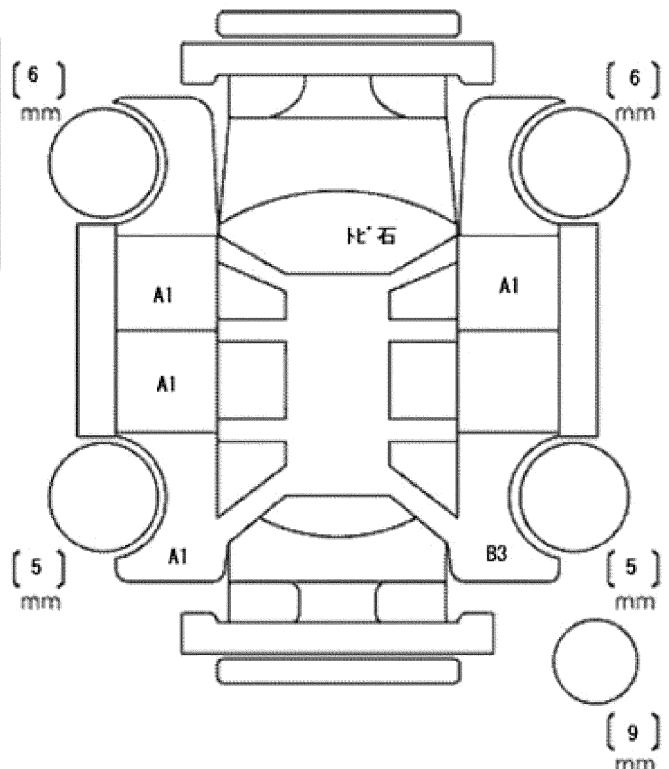

出品票

型式指定番号		類別区分番号		シリアル番号		評価点						
初年度登録 R03 年 8月	車名 ハイエースワゴン		ドア数 4	グレード DX10人パワースラ・セーフティセンス		駆動 2WD 4WD その他						
型式 3BA-TRH214W	排気量 2700 cc	燃料 ガソリン	軽油 ( )	内装 A (B) C		評価点 4						
車検 抹消済み 年 月	車歴 自家用	シフト DAT	冷房 AC	純正装備品 ○をつける								
走行距離 3万7千450 km	Oをつける			PS	PW	純正TV						
外装色 シルバー	色替(元色) 色替無	カラーNo.	内装色	純正ナビ	革シート	SR						
車台No. TRH214 - 0066611	登録No.	リサイクル 預託金 13,180 円	円預託済	純正AW	エア	ABS						
定員 10 人	積載量 kg	諸元 長さ 484 cm	幅 188 cm	高さ 210 cm	TV種類(社外品含む) ○をつける							
輸入車のみ→	モデル 年式	輸入区分	ディーラー	並行	ハンドル	左	右					
セールスポイント				フルセグ				ワンセグ	アナログ			
★10人乗りワゴン★パワースライドドア★ナビ★TV★パノラミックビューモニター全				ナビ種類(社外品含む) ○をつける				HDD		DVD	SD	
★F&S&バックカメラ★クリアランスソナー★キーレスキー★リアクーラー&ヒー				DVD再生可				後日発送品 ○をつける		新保書		車取説
★ター★PCS★LDA★VSC★TRC★車両総重量2490Kg★2TR・160馬力												

注意事項・不具合箇所

- ★パワースライド動作確認済み!
- ★リアスライド小窓・フィルム施工
- ★保証書・記録簿・取説・ナビ取説
- ★スペアキーレスキー

検査員記入欄：修復歴「有」の場合は修復箇所・交換箇所を記入

★ナビ型式NSCN-W68

外装うすA

ドアミラー	キズ	ヒビ	ワレ
工具	無	ジャッキ	無