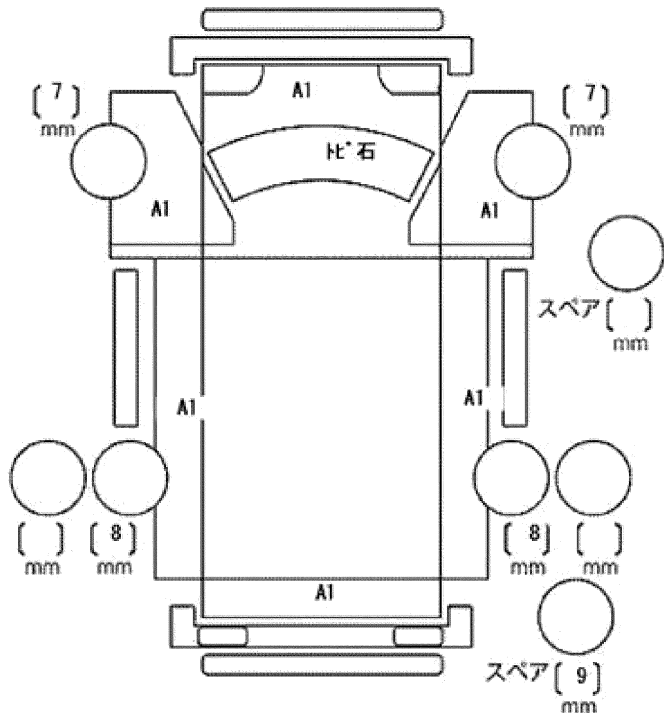

注意事項・不具合箇所

★取説・スペアキー

★フロアマット&バイザー

検査員記入欄：修復歴「有」の場合は修復箇所・交換箇所を記入

外装 荷台AU

看板あと

室内よごれ

ドアミラー	キズ	ヒビ	ワレ
工具	無	ジャッキ	無