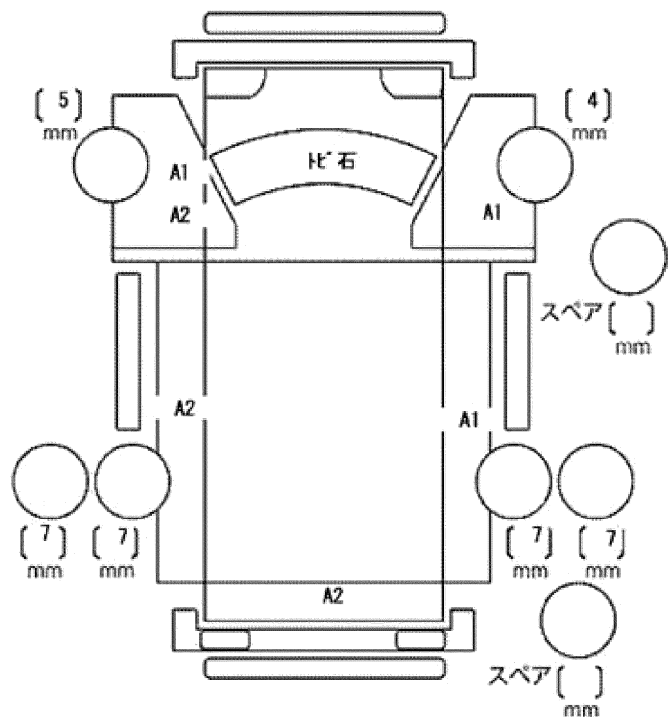

出品票

型式指定番号		類別区分番号		シリアル番号		評価点	
初年度登録 H29 年 7 月	車名 キャンター		ドア数 4	グレード Wキャブ・積載1、2t ・垂直式パワーゲート ・6人乗り・4WD		駆動 2WD 4WD その他	4
型式 TPG-FDA00		排気量 2990 cc	燃料 ガソリン	登録		内装 A B C	
車検 8年7月	車歴 ※未記入は自家用 自家用		シフト AT	冷房	AC		純正装備品 ○をつける
走行距離 5万4千100 km	色替(元色) 色替無 ( )		カラーNo.	内装色		☐ PS ☐ PW 純正TV ☐ 純正ナビ 革シート SR ☐ 純正AW ☒ エア ☐ ABS	
車台No. FDA00 - 550470	リサイクル 預託金 9,490		円預託済		未預託		純正TV
登録No.	積載量 1,200 kg		諸元 長さ 469 cm	幅 169 cm	高さ 199 cm	☐ 純正TV ☐ SR ☐ ABS	
定員 6人	フルセグ		ワンセグ		アナログ		ナビ種類(社外品含む) ○をつける
輸入車のみ⇒ モデル 年式	輸入区分	ディーラー	並行	ハンドル	左	右	☐ HDD ☐ DVD ☐ SD ☐ DVD再生可 ☐ 後日発送品 ○をつける ☐ 新車保証書 ☒ 車両取説
セールスポイント							
★4WD★Wキャブ★極東開発★V601B★新車時架装★垂直パワーゲート★リフト能							
カ600Kgゲート長88cm★EZGO★ナビ★TV★バックカメラ★ETC★左電格							
ミラー★ドラレコ★リアヒーター★荷台内寸約210×160×38荷台地上高約82							

注意事項・不具合箇所

★パワーゲート動作確認済み！

★車両総重量4260Kg

★4P10・ターボ・110馬力

★取説・P/G取説・スペアキー

検査員記入欄：修復歴「有」の場合は修復箇所・交換箇所を記入

★フロアマット&パイザー

★スタッドレスタイヤ

★ホイール付きノーマルタイヤ6本、積込！

★ナビ型式NR-MZ033

外装 荷台AUS、看板あと

荷台木床ワレ、PW前席のみ

室内よごれ

ドアミラー	キズ	ヒビ	ワレ
工具	無	ジャッキ	無