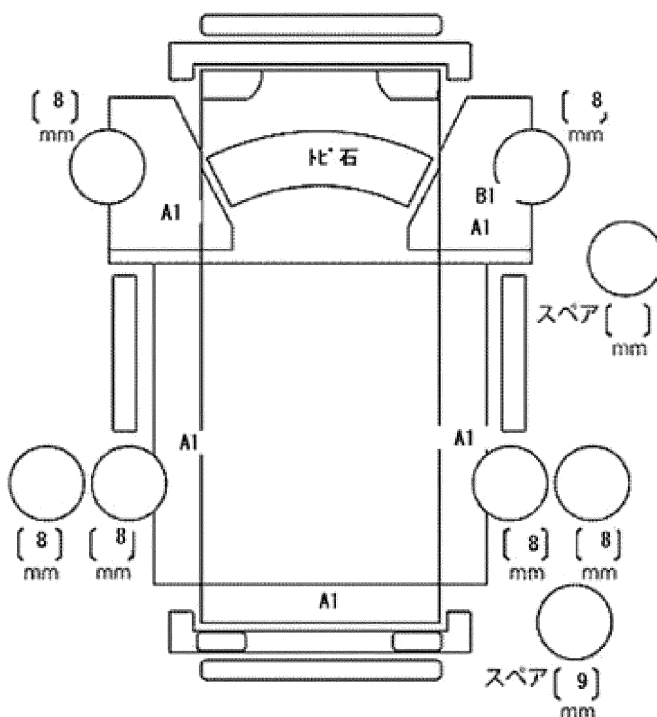

出品票

型式指定番号		類別区分番号		シリアル番号		評価点		
初年度登録 H28 年 12 月	車名 キャンター	ドア数 4	グレード Wキャブ・積載1.5t ・6人乗り・後期型・ 車両総重量5t未満			駆動 2WD 4WD その他	4	
型式 TPG-FBA00	排気量 3000 cc	燃料 ガソリン	軽油 ( )		内装 A (B) C			
車検 抹消済み 年 月	車歴 自家用	※未記入は自家用	シフト AT	冷房	AC	純正装備品 Oをつける		
走行距離 6万7千550 km	色替(元色) 白 ( ) 色替無		カラーNo.	内装色		PS	PW	純正TV
車台No. FBA00 - 550340	リサイクル 預託金 8,830 円		円預託済	未預託		純正ナビ	革シート	SR
登録No.	定員 6人	積載量 1,500 kg	諸元 長さ 468 cm	幅 169 cm	高さ 197 cm	純正AW	エア	ABS
輸入車のみ⇒ モデル 年式	輸入区分	ディーラー	並行	ハンドル	左	右	TV種類(社外品含む) Oをつける	
セールスポイント						フルセグ	ワンセグ	アナログ
★改良後期モデル★積載1.5t★Wキャブ★6人乗り★標準キャブ★EZGO★ETC						ナビ種類(社外品含む) Oをつける		
★リアヒーター★キーレス★左電格ミラー★フォグランプ★車両総重量4040Kg★4						HDD	DVD	SD
P10・ターボ・110馬力★荷台内寸約212×160×37荷台地上高約83cm						DVD再生可		
						後日発送品 Oをつける		
						新保書	取説	

注意事項・不具合箇所

★フロアマット&バイザー

★保証書・取説

★荷台床板、張替え済み!

※PW前席のみ

検査員記入欄：修復歴「有」の場合は修復箇所・交換箇所を記入

外装AU 荷台P補修

室内よごれ、シート補修

ハンドルすれ

ドアミラー	キズ	ヒビ	ワレ
工具	無	ジャッキ	無