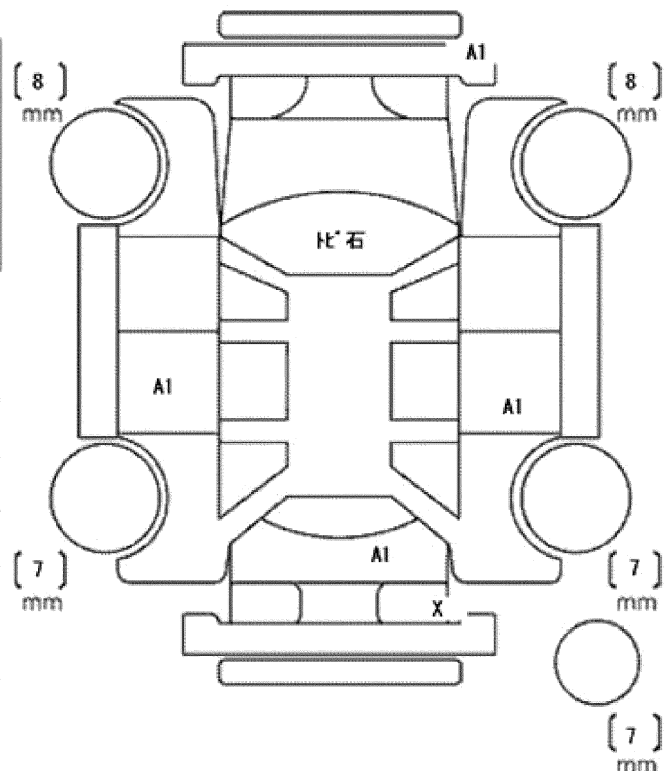

### 注意事項・不具合箇所

- ★冷蔵機能1、5℃まで動作確認済み!
- ★保証書・記録簿6枚・取説・上物取説
- ★フロアマット&パイザー
- ※セーフティセンスレス

検査員記入欄：修復歴「有」の場合は修復箇所・交換箇所を記入

★車両総重量3210Kg

外装 小A小U

看板、荷室内AU

室内よごれ、オーディオレス

Fのみスタッドレスタイヤ