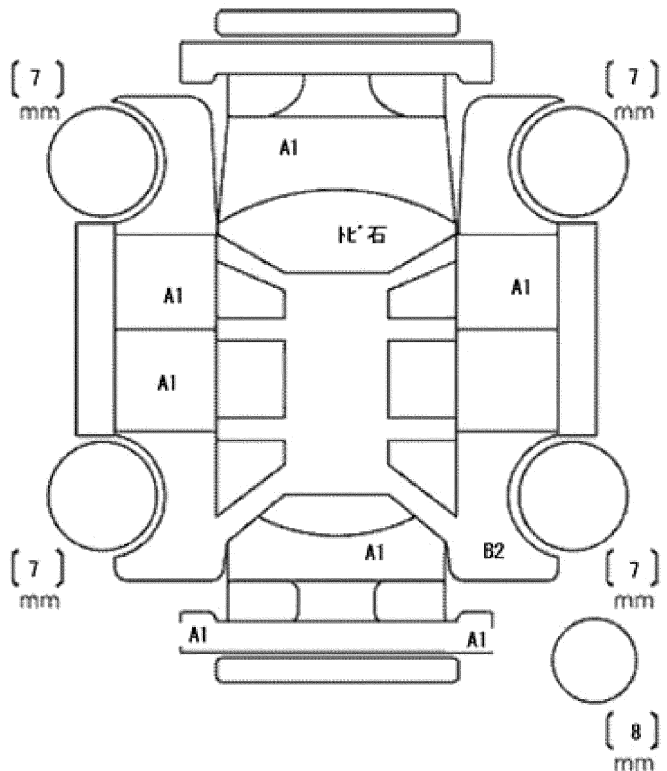

出品票

型式指定番号		類別区分番号		シリアル番号		評価点	
初年度登録 R03 年 3月	車名 ハイエースバン		ドア数 4	グレード ロングDX9人乗り・ 積載1.2t・4ドア・ 標準フロア・セフティーセンス		駆動 2WD 4WD その他	
型式 3BF-TRH200V		排気量 2000 cc	燃料 ガソリン	軽油	内装 A B C		4
車検 抹消済み 年 月	車歴 ※未記入は自家用 自家用	シフト DAT	冷房 AC	純正装備品 ○をつける			
走行距離 3万1千200 km	色替(元色) 色替無		カラーNo.	<input type="checkbox"/> PS <input type="checkbox"/> PW <input type="checkbox"/> 純正V <input type="checkbox"/> 純正ナビ <input type="checkbox"/> 革シート <input type="checkbox"/> SR <input type="checkbox"/> 純正AW <input type="checkbox"/> エア <input type="checkbox"/> ABS			<input type="checkbox"/> TV種類(社外品含む) ○をつける <input type="checkbox"/> フルセグ <input type="checkbox"/> ワンセグ <input type="checkbox"/> アナログ <input type="checkbox"/> ナビ種類(社外品含む) ○をつける <input type="checkbox"/> HDD <input type="checkbox"/> DVD <input type="checkbox"/> SD <input type="checkbox"/> DVD再生可
外装色 シロ	車台No. TRH200 - 0335150		リサイクル 預託金 9,550 円	<input type="checkbox"/> 後日発送品 ○をつける <input type="checkbox"/> 新保書 <input type="checkbox"/> 車両取説			
登録No.	定員 9 人	積載量 1,200 kg	諸元 長さ 469 cm 幅 169 cm 高さ 198 cm	輸入車のみ⇒			
セールスポイント							
★積載1、2t★9人乗り★標準フロア★ナビ★TV★バックカメラ★ドラレコ★ETC							
★リアクーラー&リアヒーター★トヨタセフティーセンス★PCS★LDA★VSC★T							
RC★キーレスキー★リアスライド小窓★車両総重量3065Kg★1TR・133馬力							

注意事項・不具合箇所

- ★保証書・記録簿・取説
- ★フロアマット&バイザー
- ★ナビ型番NSCN-W68
- ★荷室内寸約287x155x131

検査員記入欄：修復歴「有」の場合は修復箇所・交換箇所を記入

- 外装AU、Pアセ
- 荷室AU、ホイールカバーA
- 室内よごれ、天張よごれ

ドアミラー	キズ	ヒビ	ワレ
工具	無	ジャッキ	無