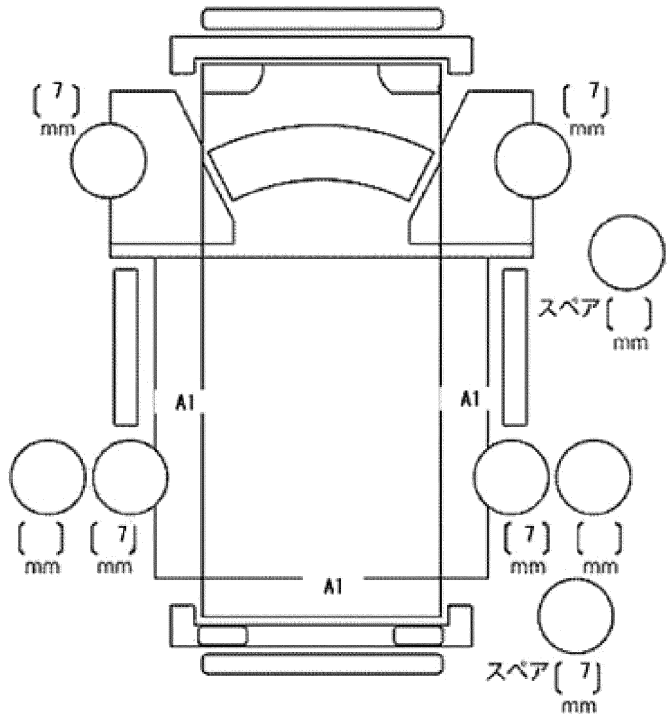

出品票

型式指定番号		類別区分番号		シリアル番号		評価点			
初年度登録 R05 年 5月	車名 ハイゼットトラック		ドア数 2	グレード 清掃ダンプ・4WD・土砂禁・極東開発		駆動 2WD ☒ 4WD その他		4.5	
型式	3BD-S510P		排気量	660 cc	燃料	ガソリン	軽油 ( )		
車検	9年5月	車歴 ※未記入は自家用 自家用	シフト	MT5	冷房	AC		純正装備品 ○をつける	
走行距離	1250 km		○をつける			☒ PS	PW	純正TV	
外装色	シロ		色替(元色) 色替無	カラーNo.	内装色	純正ナビ	革シート	SR	
車台No.	S510P - 0516755					純正AW	☒ エア	☒ ABS	
登録No.			リサイクル 預託金	6,860	円預託済	未預託		TV種類(社外品含む) ○をつける	
定員	2人	積載量	350 kg	諸元 長さ	339 cm	幅	147 cm	高さ	178 cm
輸入車のみ→	モデル 年式	年	輸入区分	ディーラー	並行	ハンドル	左	右	純正装備品 ○をつける
セールスポイント									
★4WD★ダイハツ特装车★極東開発・DD01-02★新車時架装★清掃ダンプ・電動									
★土砂禁★リア観音扉★VSC★TRC★クリアランスソナー★ETC★Wエアバッグ★									
車両総重量1450Kg★KFエンジン・46馬力★荷台内寸約186×138×54									
純正装備品 ○をつける									
フルセグ			ワンセグ			アナログ			
ナビ種類(社外品含む) ○をつける									
HDD			DVD			SD			
DVD再生可									
後日発送品 ○をつける									
☒ 新車保証書			☒ 車両取説						

注意事項・不具合箇所

- ★ダンプ動作確認済み！
- ★保証書・記録簿・取説・ダンプ取説
- ★フロアマット&バイザー
- ※スマートアシスト非装着車

検査員記入欄：修復歴「有」の場合は修復箇所・交換箇所を記入

外装 荷台AUS

ドアミラー	キズ	ヒビ	ワレ
工具	無	ジャッキ	無