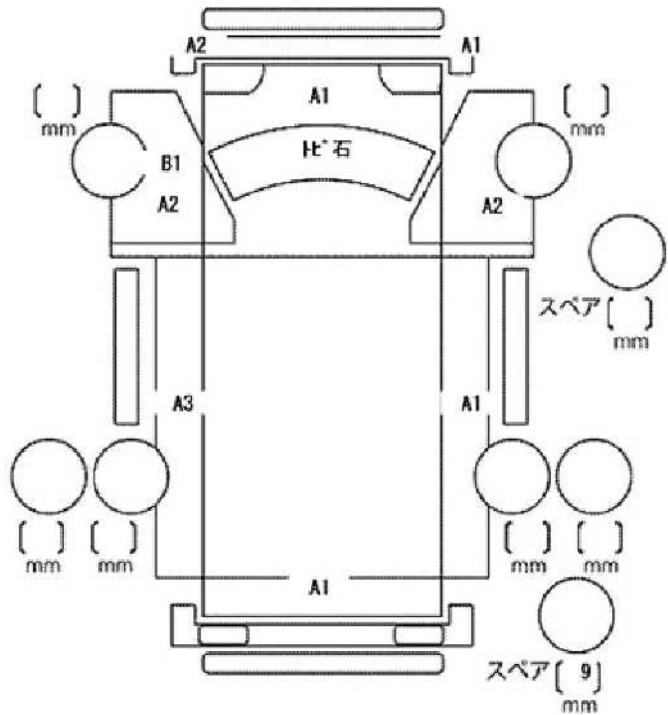

注意事項・不具合箇所

★スペアキー

★フロアマット&バイザー

検査員記入欄：修復歴「有」の場合は修復箇所・交換箇所を記入

外装 荷台AUS

看板、荷台ボルトあと

室内よごれ

ドアミラー	キズ	ヒビ	ワレ
工具	無	ジャッキ	無