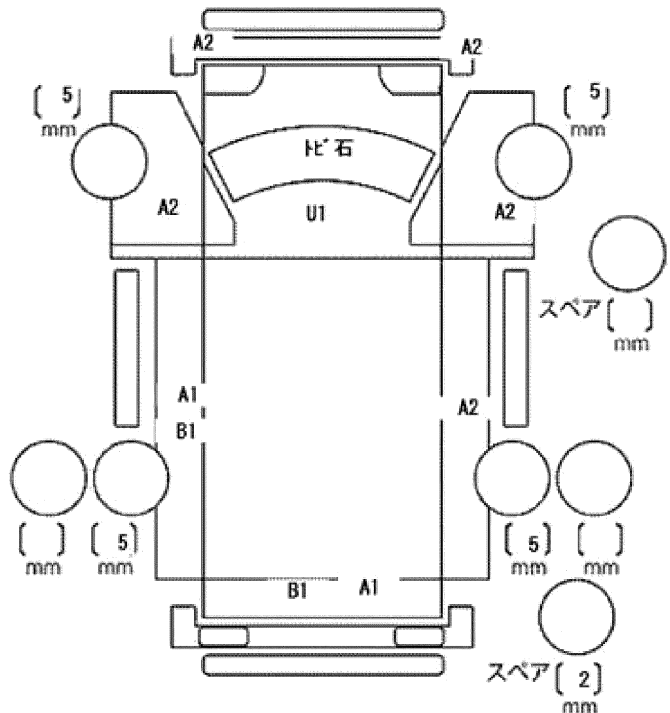

注意事項・不具合箇所

★取説・スペアキー

★フロアマット&パイザー

検査員記入欄：修復歴「有」の場合は修復箇所・交換箇所を記入

外装 荷台AUタッチP

室内よごれ、シートしみ

ドアミラー	キズ	ヒビ	ワレ
工具	無	ジャッキ	無