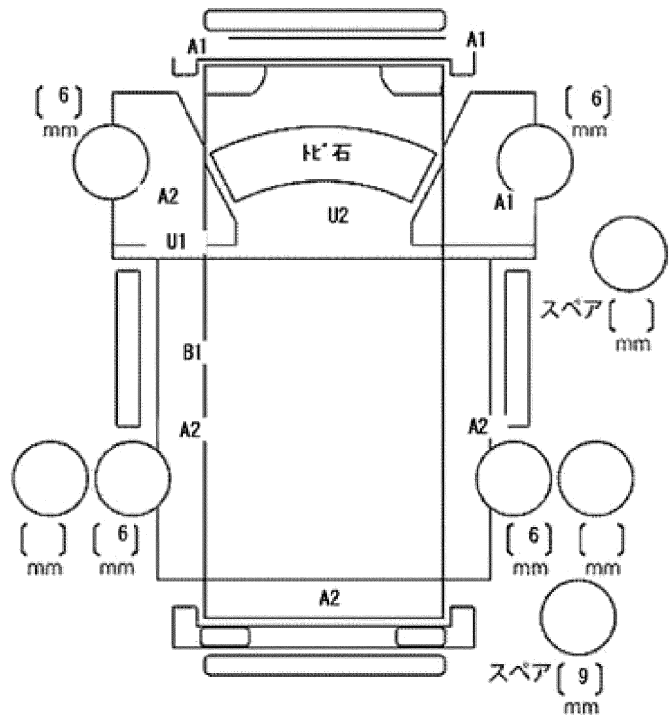

出品票

型式指定番号		類別区分番号		シリアル番号		評価点							
初年度登録	車名			ドア数	グレード		取動	4					
R03 年 3月	ダイナ			2	平ボディ・積載1.5t ・AT限定&普通免許対応 ・車両総重量3.5t未満		2WD 4WD その他						
型式		排気量	2000 cc	燃料	ガソリン	軽油	内装	A B C					
抹消済み		車歴		シフト	AT	冷房	AC						
年 月		※未記入は自家用 家用		純正装備品 ○をつける									
走行距離		7万7千550 km		○をつける			PS	PW	純正TV				
外装色		シルバー		色替(元色) 色替無		カラーNo.		純正ナビ	革シート	SR			
車台No.		TRY230 - 0137580		リサイクル 預託金		7,700 円		純正AW	エア	ABS			
登録No.		リサイクル 預託金		7,700 円		円		TV種類(社外品含む) ○をつける					
定員		3 人		積載量		1,500 kg		フルセグ			ワンセグ	アナログ	
輸入車のみ⇒		モデル 年式		輸入区分		ディーラー		並行		ハンドル		左	右
セールスポイント		★積載1.5t★平ボディ★10尺★シングルジャストロー★ETC★フォグランプ★A											
		T限定&新普通免許対応★車両総重量3365Kg★1TR・133馬力★荷台内寸約3											
		12x161x38★荷台地上高約86★フロアマット											

注意事項・不具合箇所

★保証書・記録簿6枚・取説・予備キー2本

検査員記入欄：修復歴「有」の場合は修復箇所・交換箇所を記入

外装 荷台AUタッチP

室内よごれ

ドアミラー	キズ	ヒビ	ワレ
工具	無	ジャッキ	無