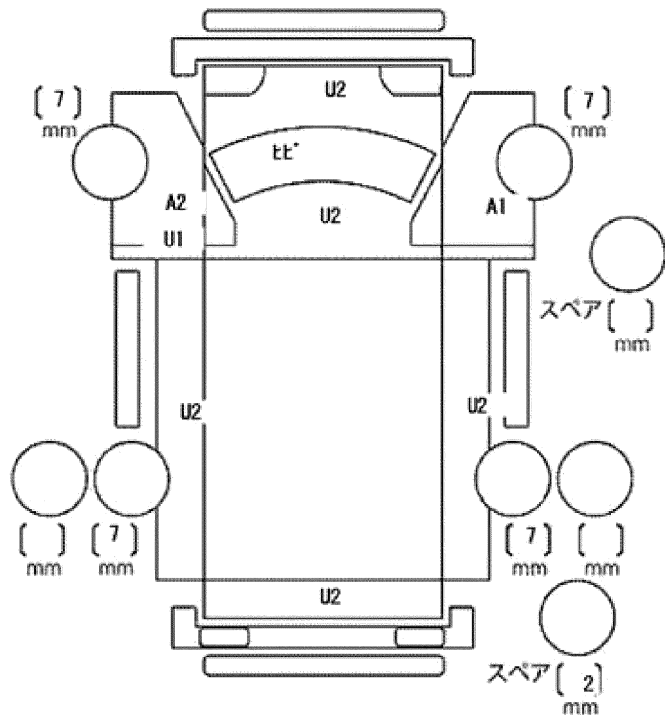

出品票

型式指定番号		類別区分番号		シリアル番号		評価点	
初年度登録 H25 年 5 月	車名 トヨエース		ドア数 2	グレード 平ボディ・積載1250Kg ・車両総重量3.5t未満 ・新普通免許対応		駆動 2WD 4WD その他	
型式 ABF-TRY220		排気量	2000 cc	燃料	ガソリン	軽油	( )
車検 抹消済み 年 月		車歴 自家用	シフト MT5	冷房	AC	純正装備品 ○をつける	
走行距離 6万9千150 km		○をつける		PS		PW	
外装色 ホワイト		色替(元色) 色替無	カラーNo.	純正ナビ		純正TV	
車台No. TRY220 - 0111505		リサイクル 預託金 8,420 円		純正AW		革シート	
登録No.		定員 3 人		積載量 1,250 kg		SR	
輸入車のみ⇒		諸元		長さ 443 cm		ABS	
モデル 年式		輸入区分		ディーラー		ナビ種類(社外品含む) ○をつける	
年		並行		ハンドル		フルセグ	
年		左		右		ワンセグ	
年		右		左		アナログ	
年		左		右		ナビ種類(社外品含む) ○をつける	
年		右		左		HDD	
年		左		右		DVD	
年		右		左		SD	
年		左		右		DVD再生可	
年		右		左		後日発送品 ○をつける	
年		左		右		新車保証書	
年		右		左		車両取説	
年		左		右		セールスポイント	
年		右		左		★積載1250Kg★平ボディ★シングルジャストロー★ETC★ワンオーナー★車両総重量2995Kg★1TRエンジン・133馬力★荷台内寸約287x160x38荷台地上高約84cm	

注意事項・不具合箇所

★保証書・記録簿11枚・取説

★スペアキー2本

★フロアマット

★荷台仕上げ塗装済み!

検査員記入欄: 修復歴「有」の場合は修復箇所・交換箇所を記入

外装 荷台AUW

室内汚れ、シートしみ

ハンドルすれ

ドアミラー	キズ	ヒビ	ワレ
工具	無	ジャッキ	無