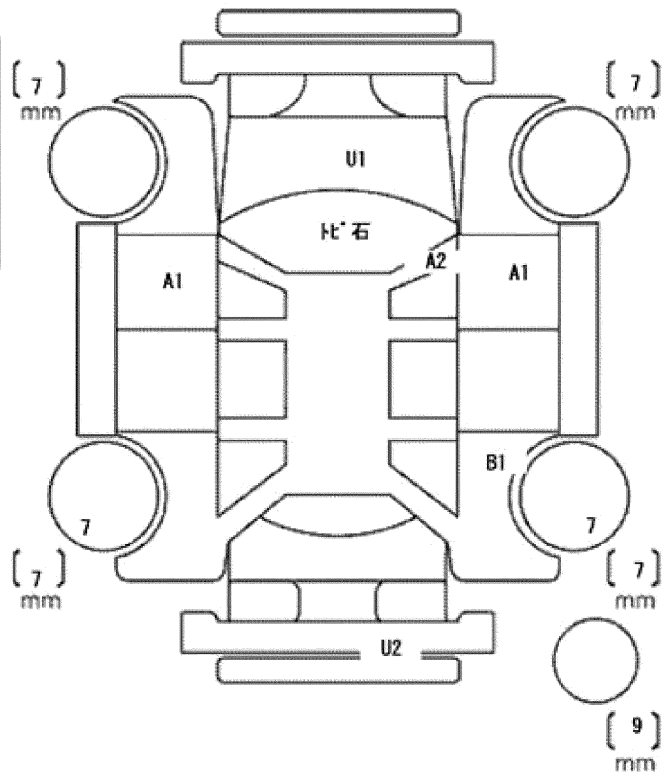

出品票

型式指定番号		類別区分番号		シリアル番号		評価点			
初年度登録	車名		ドア数	グレード		駆動	3.5		
H30 年 4 月	コースター		2	EX29人・自動ドア		2WD 4WD その他			
型式		排気量	cc	燃料	ガソリン	軽油	内装 A B C		
SDG-XZB70		4000							
車検	抹消済み	車歴	※未記入は自家用	シフト	FAT	冷房	AAC		
	年 月		レンタ				純正装備品 Oをつける		
走行距離	17万4千700 km		Oをつける			PS PW 純正TV			
	マイル	ドル	セント	不明		純正ナビ 革シート SR			
外装色	ベージュM		色替(元色)	色替無		純正AW エア ABS			
車台No.	XZB70 - 1002177		カラーNo.			TV種類(社外品含む) Oをつける			
登録No.			リサイクル預託金	22,640 円預託済 未預託		フルセグ ワンセグ アナログ			
定員	29人	積載量	kg	長さ	699 cm	幅	208 cm	高さ	263 cm
輸入車のみ⇒	モデル年式	年	輸入区分	ディーラー	並行	ハンドル	左	右	後日発送品 Oをつける
セールスポイント									
★29人乗り★EX★オートグライドドア★VSC★TRC★ナビ★TV★バックカメラ									
★ETC★ドラレコ★左電格ミラー★リクライニングシート★プラズマクラスター★天吊									
り棚★プライバシーガラス★車両総重量5475Kg★N04C・ターボ・180馬力									

注意事項・不具合箇所

- ★保証書・記録簿30枚・取説
- ★スペアキー2本★フロアマット
- ★スタッドレスタイヤ
- ★ナビ型式NSCD-W66

検査員記入欄：修復歴「有」の場合は修復箇所・交換箇所を記入

外装AUW

室内汚れ

ドアミラー	キズ	ヒビ	ワレ
工具	無	ジャッキ	無