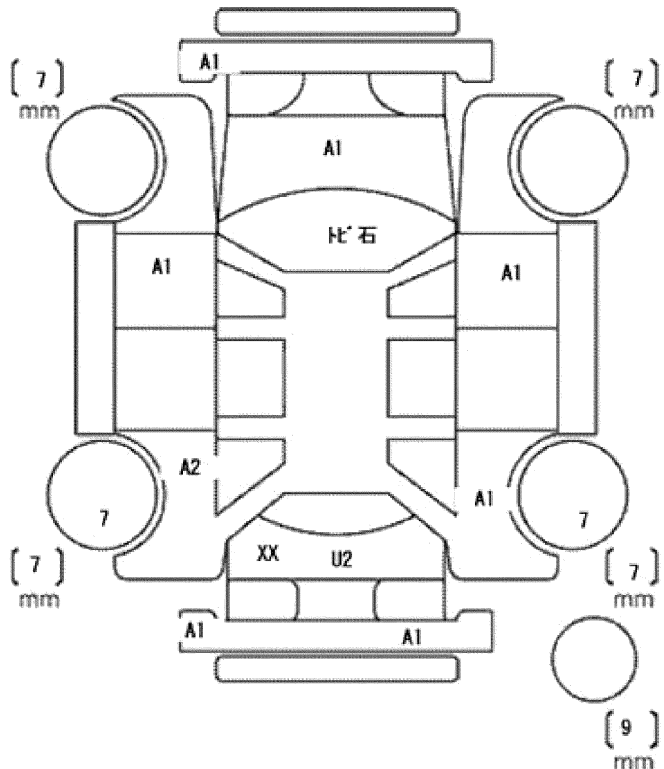

注意事項・不具合箇所

- ★保証書・記録簿31枚・取説
- ★スペアキー2本★フロアマット
- ★スタッドレスタイヤ
- ★ナビ型式NSCD-W66

検査員記入欄：修復歴「有」の場合は修復箇所・交換箇所を記入

外装 AUS

看板あと、下回りS

室内汚れ、内張り破れ

ドアミラー	キズ	ヒビ	ワレ
工具	無	ジャッキ	無