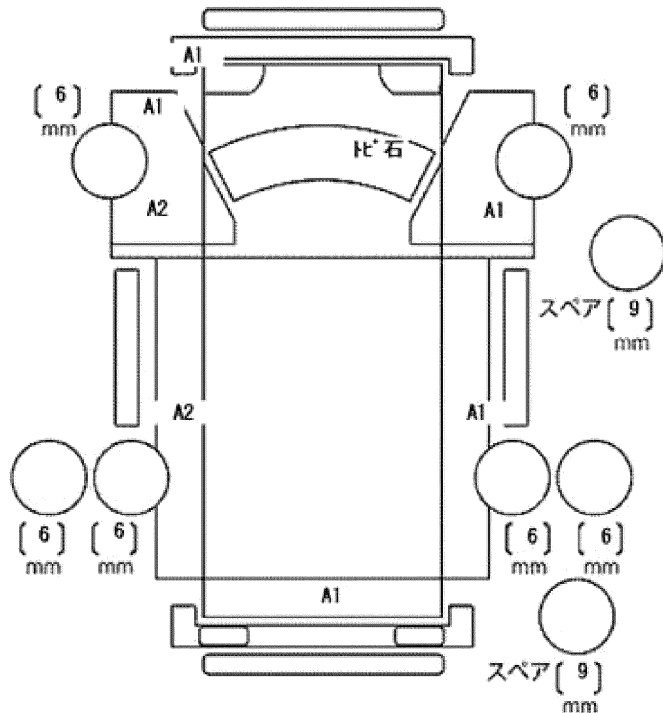

注意事項・不具合箇所

★保証書・記録簿6枚・スペアキー2本

★取説★フロアマット&バイザー

検査員記入欄：修復歴「有」の場合は修復箇所・交換箇所を記入

外装 荷台AU

室内よごれ

ドアミラー	キズ	ヒビ	ワレ
工具	無	ジャッキ	無