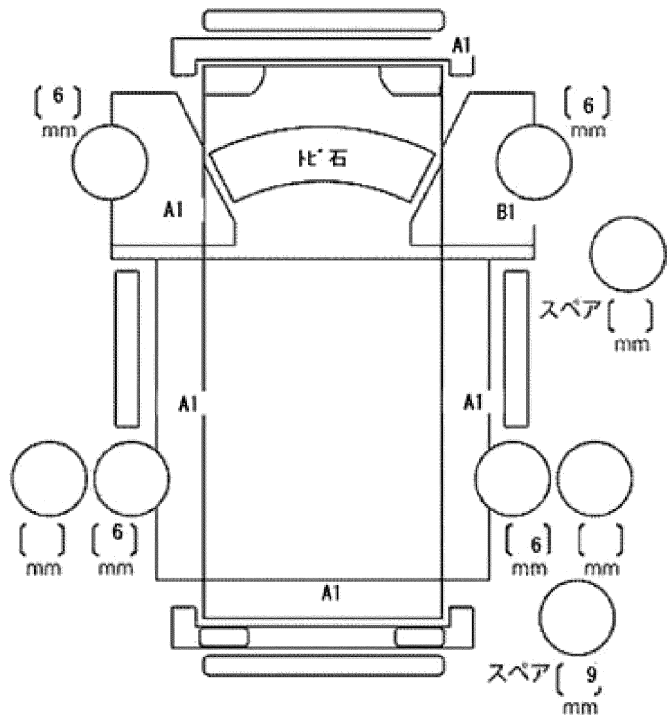

注意事項・不具合箇所

★保証書・取説★フロアマット

★両側電動ミラー★Wエアバッグ

★ナビ型AVN-LBS01

検査員記入欄：修復歴「有」の場合は修復箇所・交換箇所を記入

外装 荷台AU

室内うす汚れ

ドアミラー	キズ	ヒビ	ワレ
工具	無	ジャッキ	無