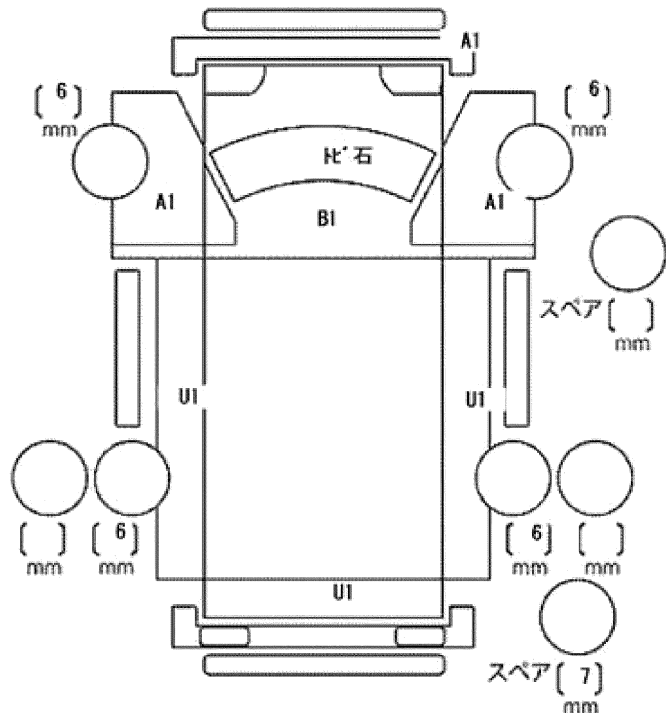

出品票

型式指定番号		類別区分番号		シリアル番号		評価点	
初年度登録	車名			ドア数	グレード		駆動 ☒ 2WD ☐ 4WD ☐ その他
R01 年 3月	ライトエーストラック			2 D	DX・平ボディ		
型式		排気量	燃料	軽油		内装	
DBF-S402U		1500 cc	ガソリン	( )		A ☒ B ☐ C ☐	
車検	抹消済み	車歴	シフト	冷房	純正装備品 ☐ をつける		
年	月	レンタ	AT	AC	☒ PS ☐ PW ☐ 純正TV ☐ 純正ナビ ☐ 革シート ☐ SR ☐ 純正AW ☒ エア ☒ ABS		
走行距離	9万2千400 km			Oをつける			
				マイル	$ (交換)	* (改ざん)	# (不明)
外装色	ホワイト		色替(元色)	カラーNo.	内装色		
			色替無	( )			
車台No.	S402U - 0027207			TV種類(社外品含む) ☐ をつける			
登録No.				リサイクル預託金	6,780	円預託済	未預託
定員	2人	積載量	800 kg	話元長さ	427 cm	幅	167 cm
						高さ	189 cm
輸入車のみ⇒	モデル年式	年	輸入区分	ディーラー	兼行	ハンドル	左 右
							☒ 新保証書 ☒ 車両取説
セールスポイント							
★積載800kg★平ボディ★ETC★Wエアバッグ★社外オーディオ★AT限定&新普							
通免許対応★車両総重量2050kg★3SZ・97馬力★荷台内寸約244x158x							
37荷台地上高約73cm							

注意事項・不具合箇所

- ★保証書・取説・スペアキー
- ★フロアマット
- ★荷台仕上げ塗装済み!

検査員記入欄：修復歴「有」の場合は修復箇所・交換箇所を記入

外装 荷台AUW

室内よごれ

ドアミラー	キズ	ヒビ	ワレ
工具	無	ジャッキ	無