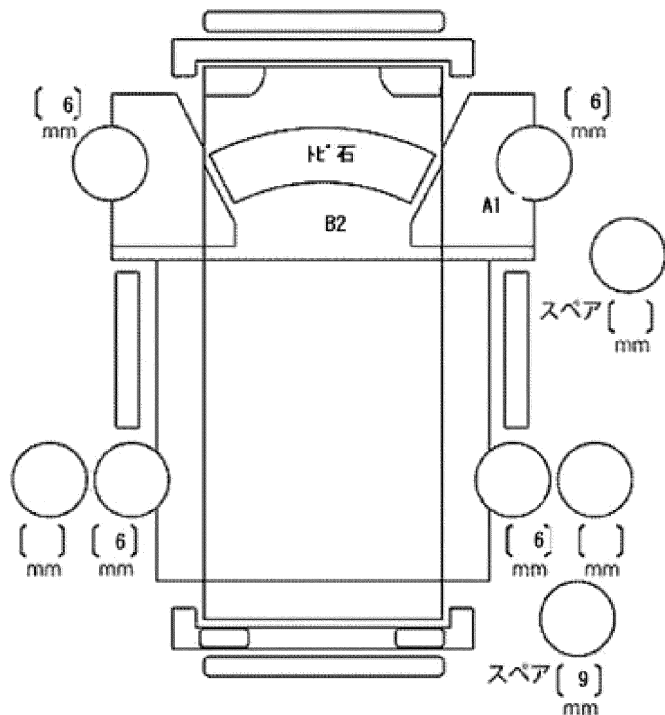

注意事項・不具合箇所

★保証書・記録簿・取説・スペアキー

★フロアマット

★荷台仕上げ塗装済み

検査員記入欄：修復歴「有」の場合は修復箇所・交換箇所を記入

外装AU 荷台補修W

室内汚れ

ドアミラー	キズ	ヒビ	ワレ
工具	無	ジャッキ	無