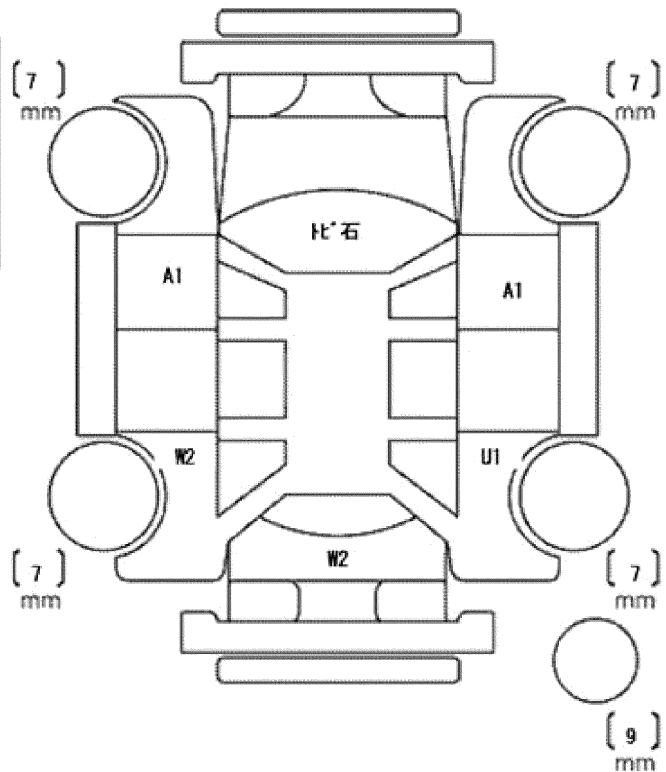

注意事項・不具合箇所

★冷蔵機能-7℃まで確認済み!

★デンソー型式CGA364

★取説・冷凍車取説

★フロアマット&パイザー

検査員記入欄：修復歴「有」の場合は修復箇所・交換箇所を記入

外装 AUW

室内よごれ、荷室内AU