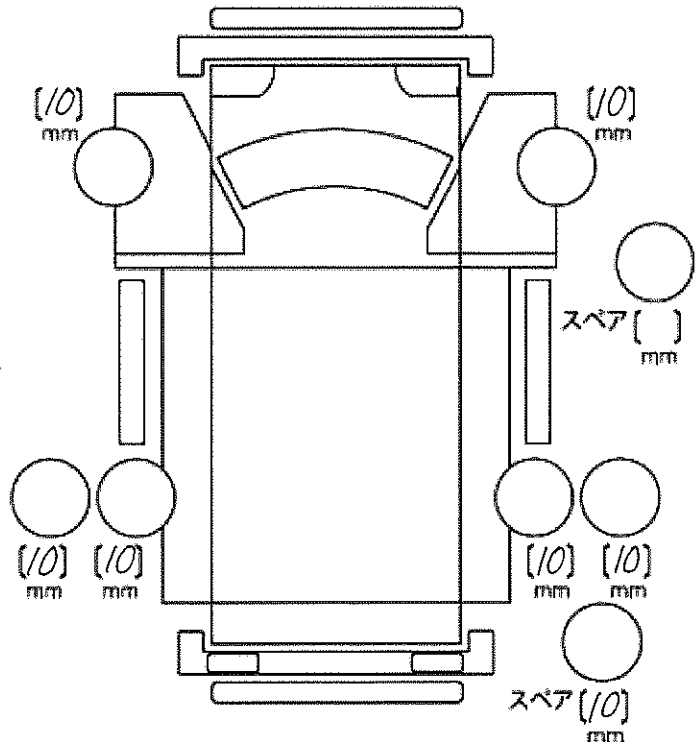

状態表		型式指定番号	類別区分番号	2454				評価点
初年度登録	車名	ドア数	グレード				駆動	5
R7年	デュトロ		4.5t平ボデー ワイド超ロング				2WD 4WD	
11月	型式 2WG - XZU721M	排気量 4,000	CC	燃料 ガソリン	軽油		内装 A B C	

車検	R9年11月	車歴	シフト F6	冷房	A/C	純正装備品 ○をつける				
走行距離	10000 km	マイル	〇をつける	\$	*	#	PS	PW	純正TV	
外装色	シロ		カラーNo.	内装色			純正ナビ	革シート	SR	
車台No.	XZU721		-		0001048		純正AW	エアB	ABS	
登録No.			リサイクル預託金	8,820 円	預託済	未預託	TV種類 (社外品含む) ○をつける			
定員	3	積載量	4,500	諸元	長さ 682	幅 218	高さ 232	フルセグ	ワンセグ	アナログ
上物	モデル年式	年	メーカー					TV種類 (社外品含む) ○をつける		
								HDD	DVD	SD
								DVD再生可		
								後日発送品 ○をつける		
								新車保証書	車両取説	

セールスポイント

★バックカメラ★電子パーキングブレーキ★未使用車★三方開★

注意事項・不具合箇所

内寸: 500×210×H38 (cm)

検査員記入欄: 修復歴「有」の場合は修復箇所・交換箇所を記入

工具	無	ジャッキ	無
----	---	------	---