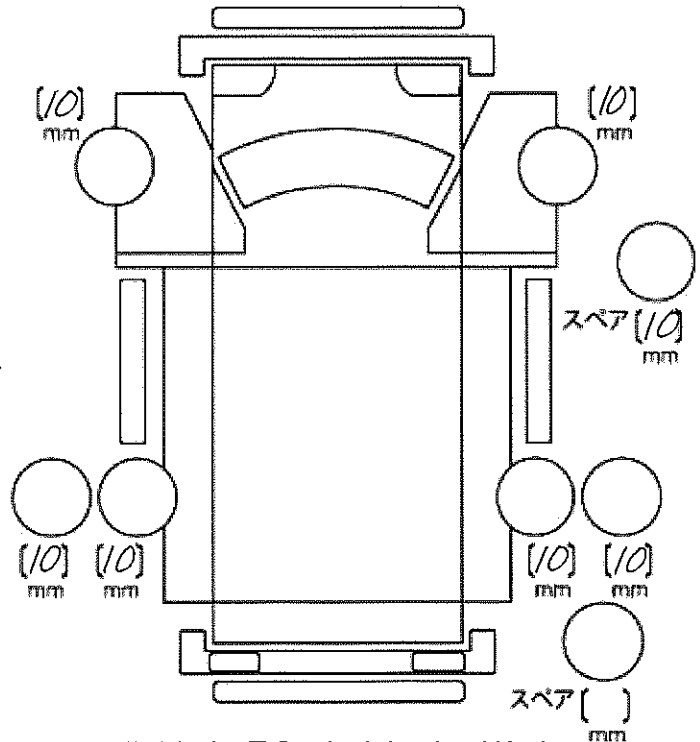

状態表		型式指定番号	類別区分番号	2451				評価点
初年度登録	車名	ドア数	グレード				駆動	6
R7年 12月	レンジャー		増トンアームロール				2WD 4WD	
型式	2KG - GC2ABA	排気量	5,120	cc	燃料	ガソリン 軽油 ( )	内装	A B C

車検	R8年12月	車歴	シフト	F6	冷房	A/C	純正装備品 ○をつける			
走行距離	1万1千000 km	マイル	○をつける			PS	PW	純正TV		
外装色	シロ		カラーNo.		内装色		純正ナビ	革シート	SR	
車台No.	GC2AB		-		104482		純正AW	エアB	ABS	
登録No.		リサイクル預託金	10,900	円	預託済	未預託	TV種類 (社外品含む) ○をつける			
定員	2	積載量	6,200	諸元	長さ	588	幅	225	高さ	246
上物	モデル年式	年	メーカー	新明和工業:GCA47-31			後日発送品 ○をつける			
							HDD	DVD	SD	
							DVD再生可			
							新車保証書 車両取説			

セールスポイント

★増トン★ETC★バックモニター★メッキパーツ多数★

注意事項・不具合箇所

検査員記入欄：修復歴「有」の場合は修復箇所・交換箇所を記入

リアフェンダー(ステンレス)

工具	無	ジャッキ	無