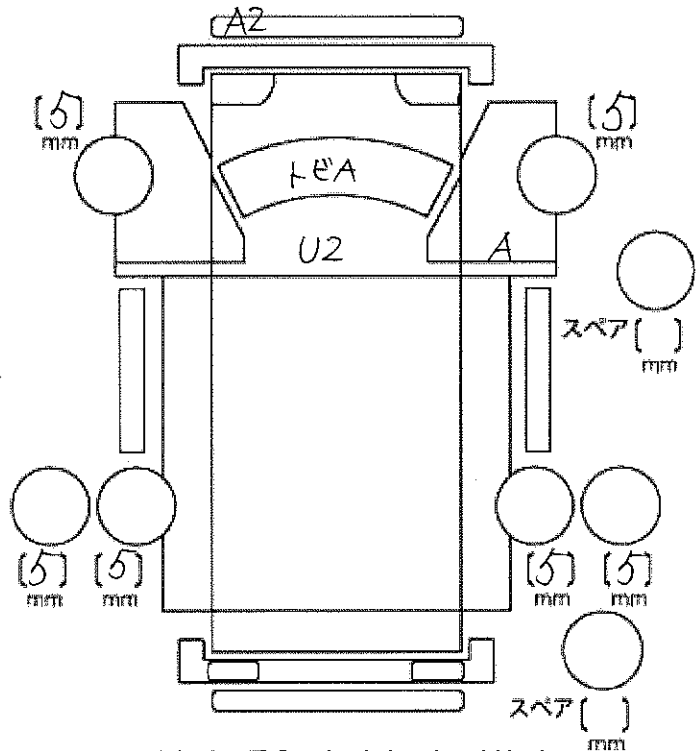

セールスポイント

★ラジコン★フラトップゼロ★オートテールゲート機構★

注意事項・不具合箇所

内寸: 570 × 206 (cm)

検査員記入欄: 修復歴「有」の場合は修復箇所・交換箇所を記入

キャビンRパネル補修

工具	無	ジャッキ	無
----	---	------	---