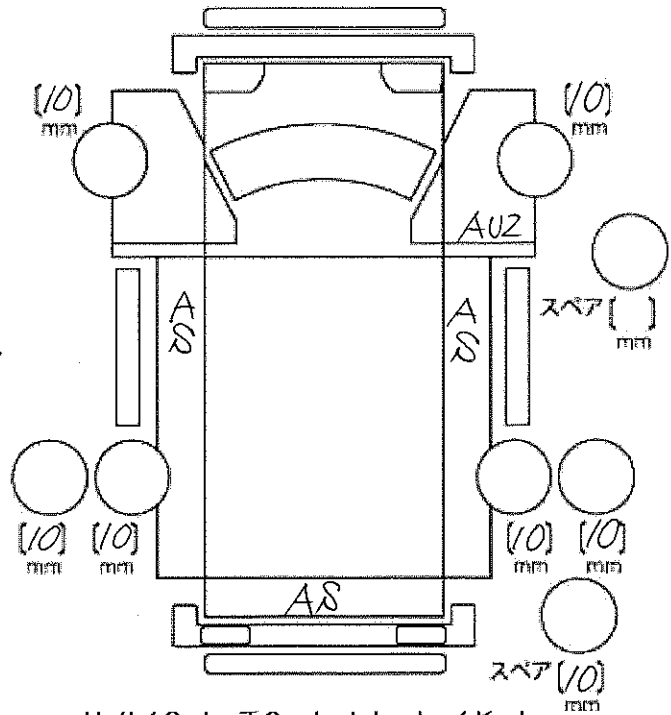

セールスポイント

- ★ETC★ドライブレコーダー★三方開★バックモニター★
- ★セイコーラック★

注意事項・不具合箇所

内寸: 576 × 217 × H40 (cm)

検査員記入欄: 修復歴「有」の場合は修復箇所・交換箇所を記入

荷台床板キズ有

工具	無	ジャッキ	無
----	---	------	---