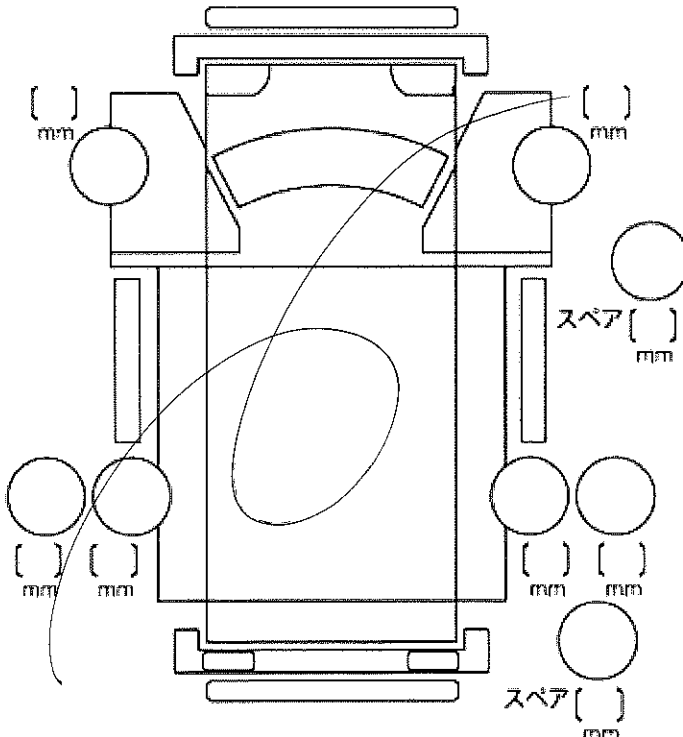

状態表		型式指定番号	類別区分番号	1706			評価点
初年度登録	車名	ドア数	グレード			駆動	S
R5年	キャンター		3t深ダンプ			2WD	
6月	型式 2RG - FBA60	排気量 2,990 cc	燃料 ガソリン	軽油-( )		4WD	
		内装	A B C				

車検	R7年6月	車歴	シフト	15	冷房	A/C	純正装備品 ○をつける
走行距離	10000 km	マイル	$	*	#	(改ざん) (不明)	PS PW 純正TV
外装色	シロ	カラーNo.	内装色		純正ナビ 革シート SR		
車台No.	FBA60	-		601625	純正AW エアB ABS		
登録No.		リサイクル預託金	8,830 円	預託済	未預託	TV種類 (社外品含む) ○をつける	
定員	3	積載量	3,000	諸元	長さ 469 幅 169 高さ 198	フルセグ ワンセグ アナログ	
上物	モデル年式	年	メーカー	DVD種類 (社外品含む) ○をつける			
				HDD DVD SD			
				DVD再生可			
				後日発送品 ○をつける			
				新車保証書 車両取説			

セールスポイント

★令和5年式登録未使用車★新明和製4.6立米コンテナ付土砂禁ダンプ★

★AM/FMラジオ★3t積★

注意事項・不具合箇所

内寸:301×153×H100 (cm)
新明和工業:DR2-0110S

検査員記入欄:修復歴「有」の場合は修復箇所・交換箇所を記入

.....

.....

.....

.....

.....

.....

Fガラス	キズ	ヒビ	ワレ
工具	無	ジャッキ	無