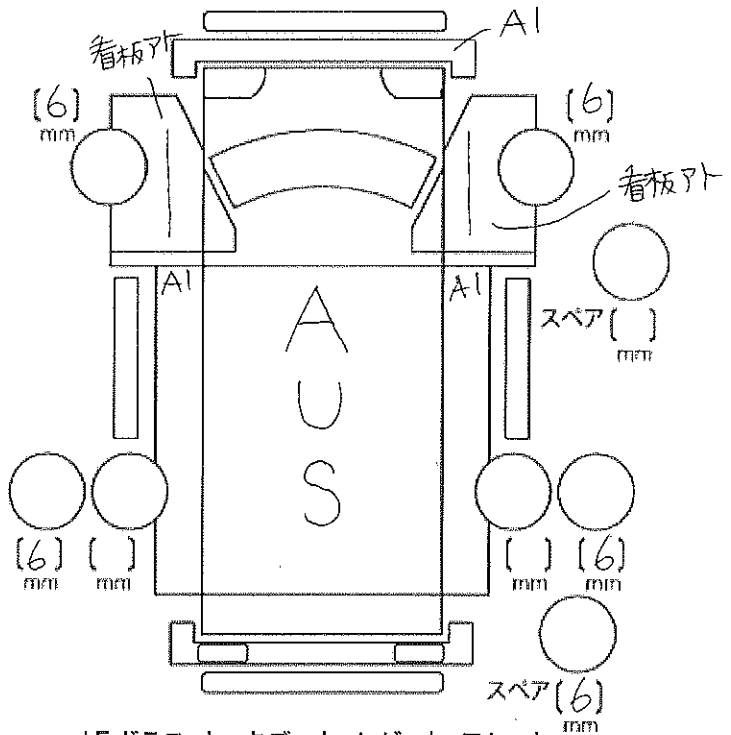

状態表		型式指定番号	類別区分番号	1536				評価点
初年度登録	車名	ドア数	グレード				駆動	3.5
26年	キャリイ		ダンプ				2WD	
8月	型式 EBD - DA16T	排気量 650	CC	燃料 ガソリン	軽油 ( )	4WD		
内装		A	B	C				

車検	年 月	車歴	シフト F5	冷房	A/C	純正装備品 ○をつける			
走行距離	1万2千000 km	マイル	$	*(改ざん)	# (不明)	PS	PW	純正TV	
外装色	シロ		カラーNo.	内装色		純正ナビ	革シート	SR	
車台No.	DA16T -		160880						
登録No.	リサイクル預託金 6,780 円		預託済		未預託	純正AW	エアB	ABS	
定員	2	積載量	350	諸元長さ	339	幅	147	高さ	183
上物	モデル年式	年	メーカー		後日発送品 ○をつける				
					新車保証書 車両取説				

セールスポイント

★4WD車★AM/FMラジオ★低走行車★

注意事項・不具合箇所

内寸: 191×138×H31 (cm)

検査員記入欄: 修復歴「有」の場合は修復箇所・交換箇所を記入

各所AUS有

ハンドルスレ有

運転席・助手席扉看板アト

鳥居部AUS有

Fガラス	キズ	ヒビ	ワレ
工具	無	ジャッキ	無