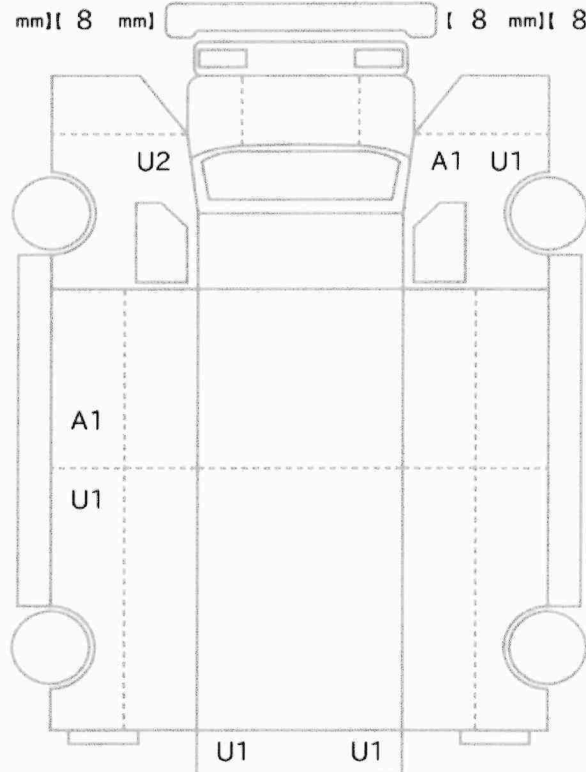

車体No	CYJ77C-7023267		
登録No			

諸元	長さ 1197 cm	幅 249 cm	高さ 378 cm
----	------------	----------	-----------

[8 mm][8 mm] [8 mm][8 mm]

[5 mm][7 mm] [7 mm][5 mm]
 [5 mm][7 mm] [7 mm][5 mm]

スペア あり ジャッキ あり 工具: あり