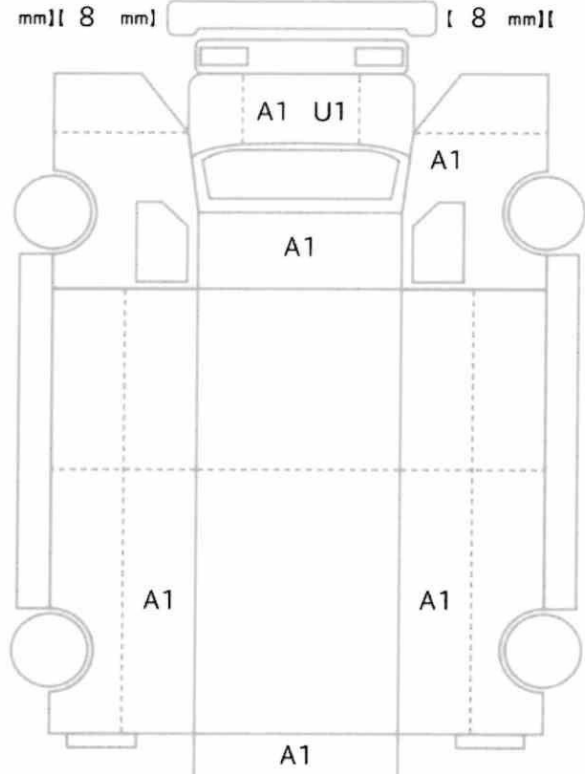

車体No	FK62FZ-583623		
登録No			

諸元	長さ 962 cm	幅 245 cm	高さ 344 cm
----	-----------	----------	-----------

[8 mm] [8 mm] [8 mm] [8 mm]

[8 mm] [8 mm] [8 mm] [8 mm]
 [8 mm] [8 mm] [8 mm] [8 mm]

スペア あり ジャッキ あり 工具: なし